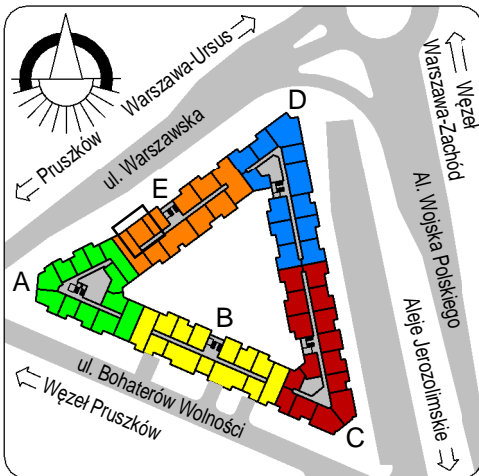

4140	pokój	24,75
4141	hol	4,57
4154	łazienka	4,21
4744	kuchnia	5,38
		38,92
4412	loggia	1,92
		1,92
		40,84

skala: 1/100

- elementy konstrukcji budynku
- ściany działowe wewnątrz lokalu, poza ubodowami pionów instalacyjnych mogą być rozbrane
- ściana gips-kartonowa, jako opcjonalna, nie jest odejmowana od powierzchni mieszkania
- odpływ deszczowy - rura spustowa
- oznaczenia otworów: szerokość 90, wysokość 200
- nawiew powietrza
- wentylacja mechaniczna wyciągowa
- podłączenie okapu kuchennego do wentylacji
- przełączniki oświetlenia
- oprawa kinkietowa / kinkietowa zewnętrzna
- oprawa sufitowa / sufitowa zewnętrzna
- domofon
- gniazdo wtykowe pojedyncze / podwójne
- gniazdo wtykowe hermetyczne pojedyncze / podwójne
- gniazdo telefoniczne / komputerowe / RTV
- skrzynka bezpiecznikowa
- grzejnik / grzejnik łazienkowy
- opcjonalny schodek w mieszkaniach z tarasami