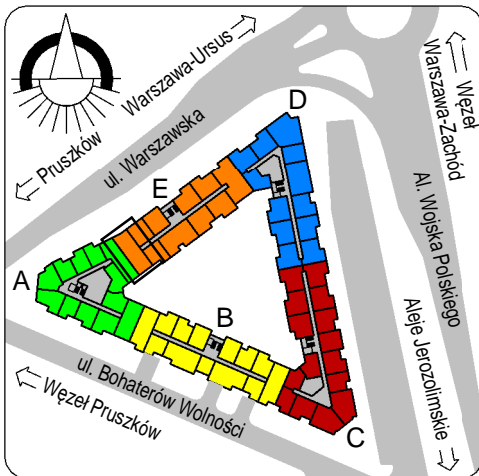

## lokal E235

E

poziom piętra 3.

4217	pokój	10,71
4218	hol	7,79
4219	pokój+a.k.	25,00
4221	łazienka	3,98
4303	pokój	13,26
4610	pokój	9,57
		70,32
4411	loggia	6,54
		6,54
		76,86

skala: 1/100

- elementy konstrukcji budynku
- ściany działowe wewnątrz lokalu, poza obudowami pionów instalacyjnych mogą być rozbrane
- ściana gips-kartonowa, jako opcjonalna, nie jest odejmowana od powierzchni mieszkania
- odpływ deszczowy - rura spustowa
- oznaczenia otworów: szerokość 90, wysokość 200
- nawiew powietrza
- wentylacja mechaniczna wyciągowa
- podłączenie okapu kuchennego do wentylacji
- przełączniki oświetlenia
- oprawa kinkietowa / kinkietowa zewnętrzna
- oprawa sufitowa / sufitowa zewnętrzna
- domofon
- gniazdo wtykowe pojedyncze / podwójne
- gniazdo wtykowe hermetyczne pojedyncze / podwójne
- gniazdo telefoniczne / komputerowe / RTV
- skrzynka bezpiecznikowa
- grzejnik / grzejnik łazienkowy
- opcjonalny schodek w mieszkaniach z tarasami