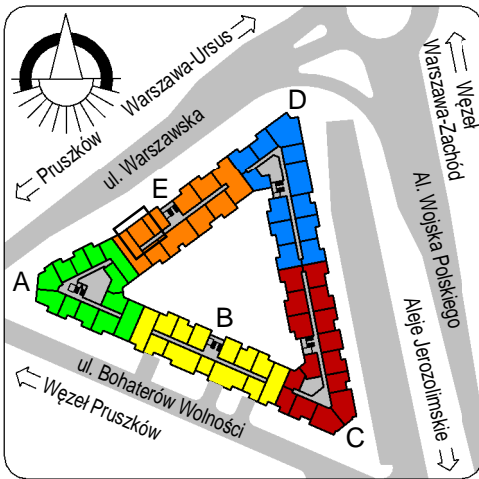

3421	pokój	24,79
3422	hol	4,64
3434	łazienka	4,21
4731	kuchnia	5,36
		38,99
4315	loggia	1,91
		1,91
		40,89

skala: 1/100

- elementy konstrukcji budynku
- ściany działowe wewnątrz lokalu, poza obudowami pionów instalacyjnych mogą być rozebrane
- ściana gips-kartonowa, jako opcjonalna, nie jest odejmowana od powierzchni mieszkania
- odpływ deszczowy - rura spustowa
- oznaczenia otworów: szerokość 90, wysokość 200
- nawiew powietrza
- wentylacja mechaniczna wyciągowa
- podłączenie okapu kuchennego do wentylacji
- przełączniki oświetlenia
- oprawa kinkietowa / kinkietowa zewnętrzna
- oprawa sufitowa / sufitowa zewnętrzna
- domofon
- gniazdo wtykowe pojedyncze / podwójne
- gniazdo wtykowe hermetyczne pojedyncze / podwójne
- gniazdo telefoniczne / komputerowe / RTV
- skrzynka bezpiecznikowa
- grzejnik / grzejnik łazienkowy
- opcjonalny schodek w mieszkaniach z tarasami