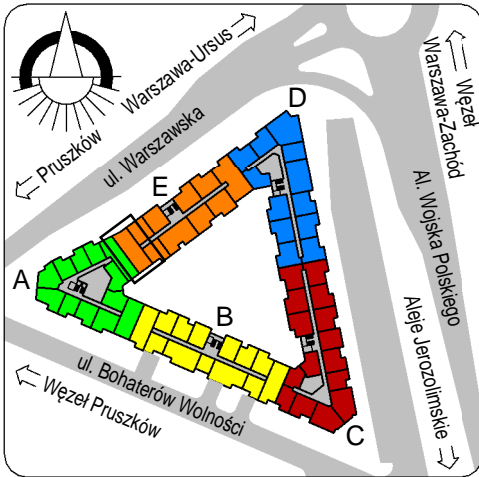

3917	pokój	10,63
3918	hol	7,86
3919	pokój+a.k.	24,91
3921	łazienka	4,04
4302	pokój	13,23
4663	pokój	9,53
		70,21
4375	loggia	6,16
		6,16
4777	taras	36,53
		36,53
		112,91

skala: 1/100

- elementy konstrukcji budynku
- ściany działowe wewnątrz lokalu, poza ubodowami pionów instalacyjnych mogą być rozbrane
- ściana gips-kartonowa, jako opcjonalna, nie jest odejmowana od powierzchni mieszkania
- odpływ deszczowy - rura spustowa
- oznaczenia otworów: szerokość 90, wysokość 200
- nawiew powietrza
- wentylacja mechaniczna wyciągowa
- podłączenie okapu kuchennego do wentylacji
- przełączniki oświetlenia
- oprawa kinkietowa / kinkietowa zewnętrzna
- oprawa sufitowa / sufitowa zewnętrzna
- domofon
- gniazdo wtykowe pojedyncze / podwójne
- gniazdo wtykowe hermetyczne pojedyncze / podwójne
- gniazdo telefoniczne / komputerowe / RTV
- skrzynka bezpiecznikowa
- grzejnik / grzejnik łazienkowy
- opcjonalny schodek w mieszkaniach z tarasami