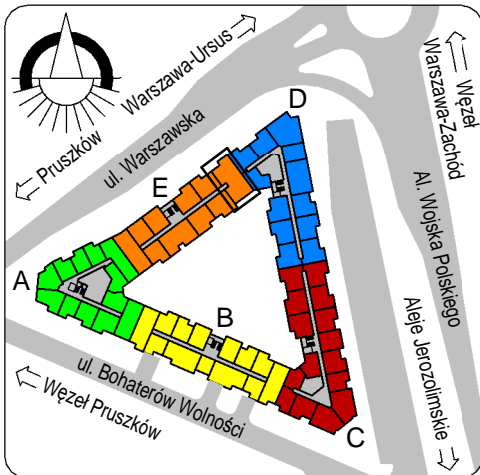

REZYDENCJA
WARSZAWSKA

Piastów ul. Warszawska 43

biuro sprzedaży: LW Development
05-820 Piastów ul. Warszawska 43
tel: 22 625 00 25, 22 621 22 11
e-mail: biuro@lwdevelopment.pl

lokal E207

poziom piętra 1.

3691	pokój	15,37
3692	pokój+a.k.	20,45
3693	hol	13,44
3694	łazienka	4,22
3695	pokój	11,37
3696	pokój	13,43
3738	pokój	11,48
3739	wc	1,35
		91,12
4380	loggia	3,94
		3,94
4782	taras	37,06
		37,06
		132,11

skala: 1/100

- elementy konstrukcji budynku
- ściany działowe wewnątrz lokalu, poza ubodowami pionów instalacyjnych mogą być rozebrane
- ściana gips-kartonowa, jako opcjonalna, nie jest odejmowana od powierzchni mieszkania
- odpływ deszczowy - rura spustowa
- oznaczenia otworów: szerokość 90, wysokość 200
- nawiew powietrza
- wentylacja mechaniczna wyciągowa
- podłączenie okapu kuchennego do wentylacji
- przełączniki oświetlenia
- oprawa kinkietowa / kinkietowa zewnętrzna
- oprawa sufitowa / sufitowa zewnętrzna
- domofon
- gniazdo wtykowe pojedyncze / podwójne
- gniazdo wtykowe hermetyczne pojedyncze / podwójne
- gniazdo telefoniczne / komputerowe / RTV
- skrzynka bezpiecznikowa
- grzejnik / grzejnik łazienkowy
- opcjonalny schodek w mieszkaniach z tarasami