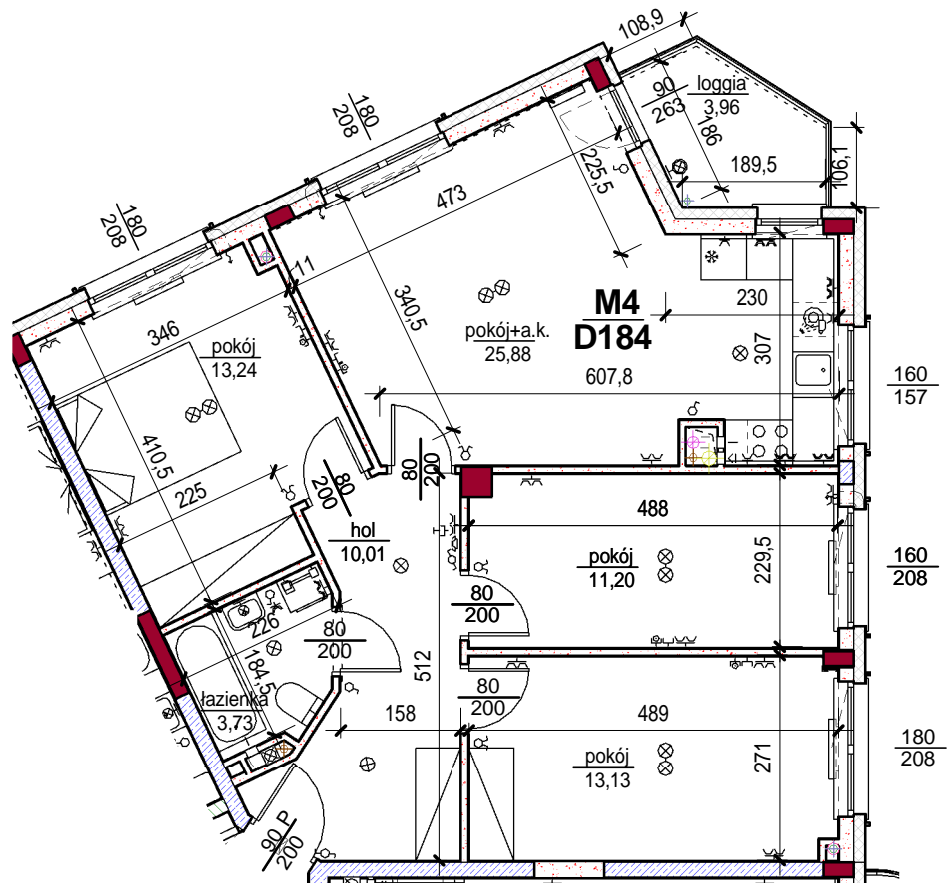

4226	pokój+a.k.	25,88
4227	pokój	11,20
4228	pokój	13,13
4229	hol	10,01
4230	pokój	13,24
4231	łazienka	3,73
		77,18
4419	loggia	3,96
		3,96
		81,14

skala: 1/100

- elementy konstrukcji budynku
- ściany działowe wewnątrz lokalu, poza obudowami pionów instalacyjnych mogą być rozbrane
- ściana gips-kartonowa, jako opcjonalna, nie jest odejmowana od powierzchni mieszkania
- odpływ deszczowy - rura spustowa
- oznaczenia otworów: szerokość 90, wysokość 200
- nawiew powietrza
- wentylacja mechaniczna wyciągowa
- podłączenie okapu kuchennego do wentylacji
- przełączniki oświetlenia
- oprawa kinkietowa / kinkietowa zewnętrzna
- oprawa sufitowa / sufitowa zewnętrzna
- domofon
- gniazdo wtykowe pojedyncze / podwójne
- gniazdo wtykowe hermetyczne pojedyncze / podwójne
- gniazdo telefoniczne / komputerowe / RTV
- skrzynka bezpiecznikowa
- grzejnik / grzejnik łazienkowy
- opcjonalny schodek w mieszkaniach z tarasami