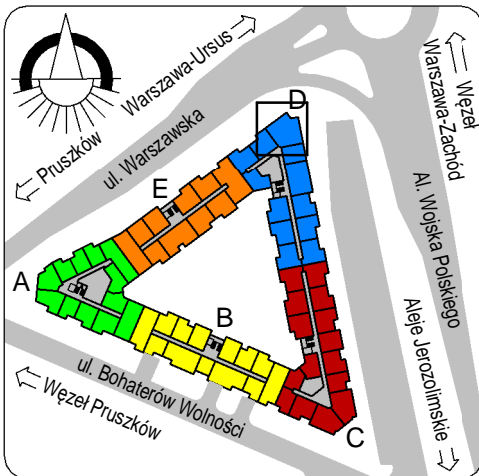

4226	pokój+a.k.	25,88
4227	pokój	11,20
4228	pokój	13,13
4229	hol	10,01
4230	pokój	13,24
4231	łazienka	3,73
		77,18
4419	loggia	3,96
		3,96
		81,14

skala: 1/100

- elementy konstrukcji budynku
- ściany działowe wewnątrz lokalu, poza obudowami pionów instalacyjnych mogą być rozbrane
- ściana gips-kartonowa, jako opcjonalna, nie jest odejmowana od powierzchni mieszkania
- odpływ deszczowy - rura spustowa
- oznaczenia otworów: szerokość 90, wysokość 200
- nawiew powietrza
- wentylacja mechaniczna wyciągowa
- podłączenie okapu kuchennego do wentylacji
- przełączniki oświetlenia
- oprawa kinkietowa / kinkietowa zewnętrzna
- oprawa sufitowa / sufitowa zewnętrzna
- domofon
- gniazdo wtykowe pojedyncze / podwójne
- gniazdo wtykowe hermetyczne pojedyncze / podwójne
- gniazdo telefoniczne / komputerowe / RTV
- skrzynka bezpiecznikowa
- grzejnik / grzejnik łazienkowy
- opcjonalny schodek w mieszkaniach z tarasami