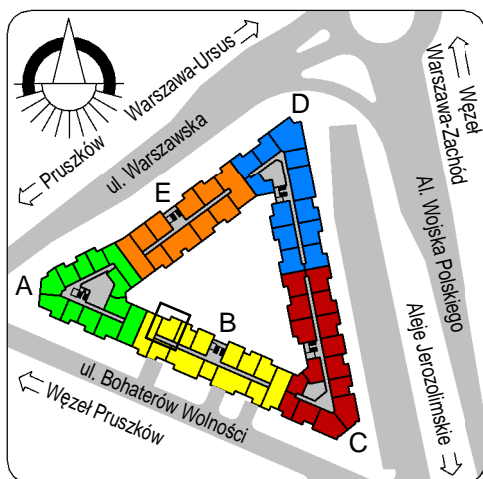

4132	łazienka	4,14
4135	hol+a.k.	10,02
4185	pokój	20,93
		35,09
4464	balkon	3,44
		3,44
		38,53

skala: 1/100

- elementy konstrukcji budynku
- ściany działowe wewnątrz lokalu, poza obudowami pionów instalacyjnych mogą być rozbrane
- ściana gips-kartonowa, jako opcjonalna, nie jest odejmowana od powierzchni mieszkania
- odpływ deszczowy - rura spustowa
- oznaczenia otworów: szerokość 90, wysokość 200
- nawiew powietrza
- wentylacja mechaniczna wyciągowa
- podłączenie okapu kuchennego do wentylacji
- przełączniki oświetlenia
- oprawa kinkietowa / kinkietowa zewnętrzna
- oprawa sufitowa / sufitowa zewnętrzna
- domofon
- gniazdo wtykowe pojedyncze / podwójne
- gniazdo wtykowe hermetyczne pojedyncze / podwójne
- gniazdo telefoniczne / komputerowe / RTV
- skrzynka bezpiecznikowa
- grzejnik / grzejnik łazienkowy
- opcjonalny schodek w mieszkaniach z tarasami