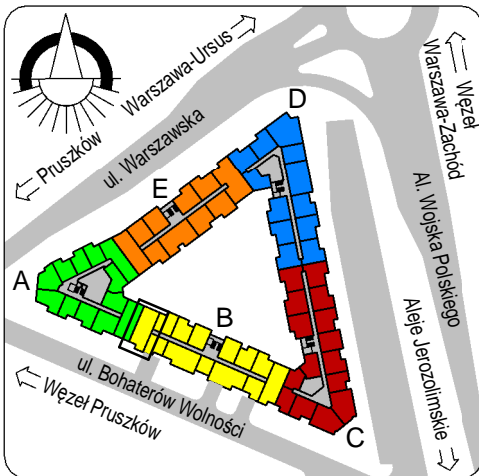

4110	pokój	9,44
4111	łazienka	4,89
4160	pokój	12,22
4161	hol	8,50
4162	pokój+a.k.	28,33
		63,38
4440	loggia	2,75
		2,75
		66,13

skala: 1/100

- elementy konstrukcji budynku
- ściany działowe wewnątrz lokalu, poza ubodowami pionów instalacyjnych mogą być rozbrane
- ściana gips-kartonowa, jako opcjonalna, nie jest odejmowana od powierzchni mieszkania
- odpływ deszczowy - rura spustowa
- oznaczenia otworów: szerokość 90, wysokość 200
- nawiew powietrza
- wentylacja mechaniczna wyciągowa
- podłączenie okapu kuchennego do wentylacji
- przełączniki oświetlenia
- oprawa kinkietowa / kinkietowa zewnętrzna
- oprawa sufitowa / sufitowa zewnętrzna
- domofon
- gniazdo wtykowe pojedyncze / podwójne
- gniazdo wtykowe hermetyczne pojedyncze / podwójne
- gniazdo telefoniczne / komputerowe / RTV
- skrzynka bezpiecznikowa
- grzejnik / grzejnik łazienkowy
- opcjonalny schodek w mieszkaniach z tarasami