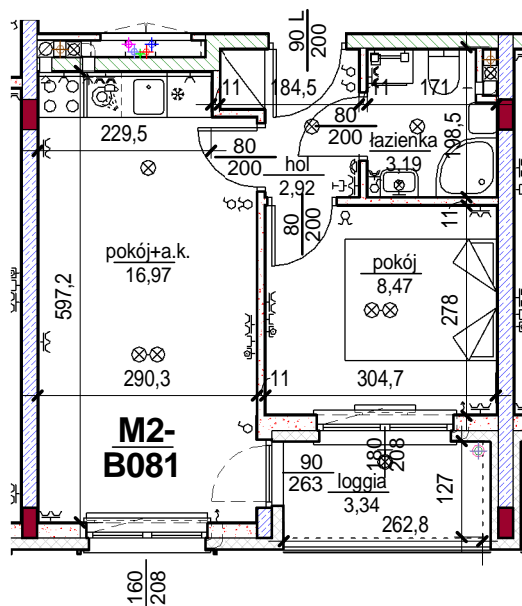

4163	pokój+a.k.	16,97
4164	hol	2,92
4165	pokój	8,47
4166	łazienka	3,19
		31,55
4439	loggia	3,34
		3,34
		34,89

skala: 1/100

- elementy konstrukcji budynku
- ściany działowe wewnątrz lokalu, poza ubodowami pionów instalacyjnych mogą być rozbrane
- ściana gips-kartonowa, jako opcjonalna, nie jest odejmowana od powierzchni mieszkania
- odpływ deszczowy - rura spustowa
- oznaczenia otworów: szerokość 90, wysokość 200
- nawiew powietrza
- wentylacja mechaniczna wyciągowa
- podłączenie okapu kuchennego do wentylacji
- przełączniki oświetlenia
- oprawa kinkietowa / kinkietowa zewnętrzna
- oprawa sufitowa / sufitowa zewnętrzna
- domofon
- gniazdo wtykowe pojedyncze / podwójne
- gniazdo wtykowe hermetyczne pojedyncze / podwójne
- gniazdo telefoniczne / komputerowe / RTV
- skrzynka bezpiecznikowa
- grzejnik / grzejnik łazienkowy
- opcjonalny schodek w mieszkaniach z tarasami