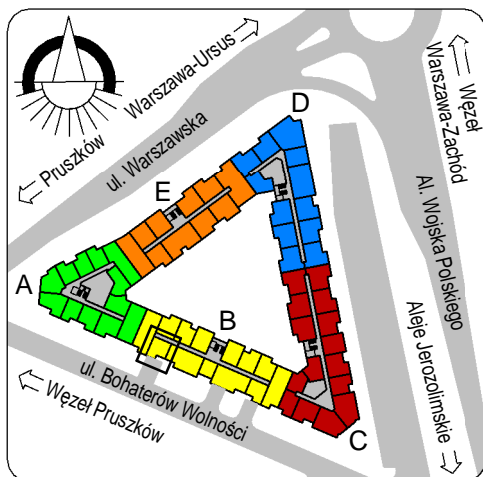

4163	pokój+a.k.	16,97
4164	hol	2,92
4165	pokój	8,47
4166	łazienka	3,19
		31,55
4439	loggia	3,34
		3,34
		34,89

skala: 1/100

- elementy konstrukcji budynku
- ściany działowe wewnątrz lokalu, poza ubodowami pionów instalacyjnych mogą być rozbrane
- ściana gips-kartonowa, jako opcjonalna, nie jest odejmowana od powierzchni mieszkania
- odpływ deszczowy - rura spustowa
- oznaczenia otworów: szerokość 90, wysokość 200
- nawiew powietrza
- wentylacja mechaniczna wyciągowa
- podłączenie okapu kuchennego do wentylacji
- przełączniki oświetlenia
- oprawa kinkietowa / kinkietowa zewnętrzna
- oprawa sufitowa / sufitowa zewnętrzna
- domofon
- gniazdo wtykowe pojedyncze / podwójne
- gniazdo wtykowe hermetyczne pojedyncze / podwójne
- gniazdo telefoniczne / komputerowe / RTV
- skrzynka bezpiecznikowa
- grzejnik / grzejnik łazienkowy
- opcjonalny schodek w mieszkaniach z tarasami