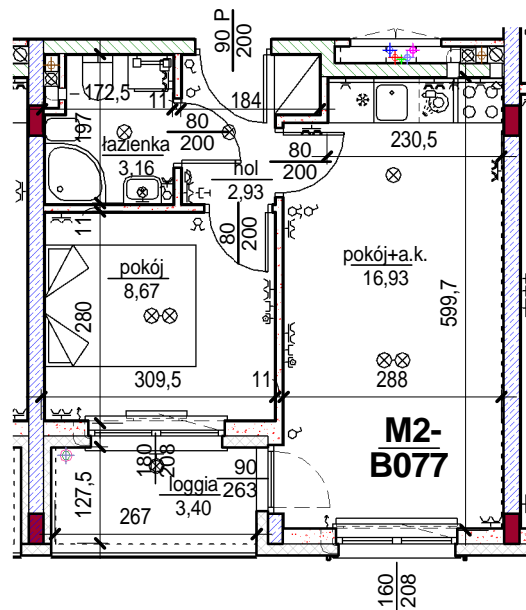

4167	pokój+a.k.	16,93
4168	łazienka	3,16
4169	pokój	8,67
4170	hol	2,93
		31,68
4435	loggia	3,40
		3,40
		35,08

skala: 1/100

- elementy konstrukcji budynku
- ściany działowe wewnątrz lokalu, poza ubudowaniami pionów instalacyjnych mogą być rozebrane
- ściana gips-kartonowa, jako opcjonalna, nie jest odejmowana od powierzchni mieszkania
- odpływ deszczowy - rura spustowa
- oznaczenia otworów: szerokość 90, wysokość 200
- nawiew powietrza
- wentylacja mechaniczna wyciągowa
- podłączenie okapu kuchennego do wentylacji
- przełączniki oświetlenia
- oprawa kinkietowa / kinkietowa zewnętrzna
- oprawa sufitowa / sufitowa zewnętrzna
- domofon
- gniazdo wtykowe pojedyncze / podwójne
- gniazdo wtykowe hermetyczne pojedyncze / podwójne
- gniazdo telefoniczne / komputerowe / RTV
- skrzynka bezpiecznikowa
- grzejnik / grzejnik łazienkowy
- opcjonalny schodek w mieszkaniach z tarasami