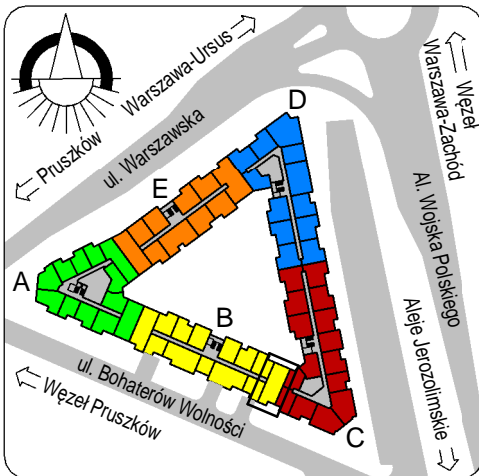

4014	pokój	12,33
4015	łazienka	4,83
4157	pokój+a.k.	28,49
4158	hol	8,44
4159	pokój	9,32
		63,40
4434	loggia	2,75
		2,75
		66,16

skala: 1/100

- elementy konstrukcji budynku
- ściany działowe wewnątrz lokalu, poza obudowami pionów instalacyjnych mogą być rozbrane
- ściana gips-kartonowa, jako opcjonalna, nie jest odejmowana od powierzchni mieszkania
- odpływ deszczowy - rura spustowa
- oznaczenia otworów: szerokość 90, wysokość 200
- nawiew powietrza
- wentylacja mechaniczna wyciągowa
- podłączenie okapu kuchennego do wentylacji
- przełączniki oświetlenia
- oprawa kinkietowa / kinkietowa zewnętrzna
- oprawa sufitowa / sufitowa zewnętrzna
- domofon
- gniazdo wtykowe pojedyncze / podwójne
- gniazdo wtykowe hermetyczne pojedyncze / podwójne
- gniazdo telefoniczne / komputerowe / RTV
- skrzynka bezpiecznikowa
- grzejnik / grzejnik łazienkowy
- opcjonalny schodek w mieszkaniach z tarasami