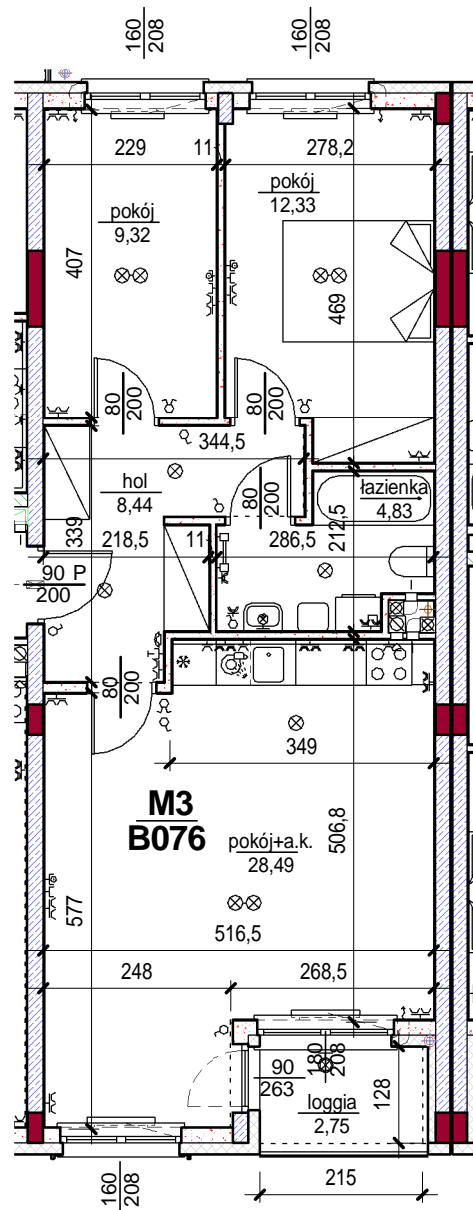

4014	pokój	12,33
4015	łazienka	4,83
4157	pokój+a.k.	28,49
4158	hol	8,44
4159	pokój	9,32
		63,40
4434	loggia	2,75
		2,75
		66,16

skala: 1/100

- elementy konstrukcji budynku
- ściany działowe wewnątrz lokalu, poza obudowami pionów instalacyjnych mogą być rozbrane
- ściana gips-kartonowa, jako opcjonalna, nie jest odejmowana od powierzchni mieszkania
- odpływ deszczowy - rura spustowa
- oznaczenia otworów: szerokość 90, wysokość 200
- nawiew powietrza
- wentylacja mechaniczna wyciągowa
- podłączenie okapu kuchennego do wentylacji
- przełączniki oświetlenia
- oprawa kinkietowa / kinkietowa zewnętrzna
- oprawa sufitowa / sufitowa zewnętrzna
- domofon
- gniazdo wtykowe pojedyncze / podwójne
- gniazdo wtykowe hermetyczne pojedyncze / podwójne
- gniazdo telefoniczne / komputerowe / RTV
- skrzynka bezpiecznikowa
- grzejnik / grzejnik łazienkowy
- opcjonalny schodek w mieszkaniach z tarasami