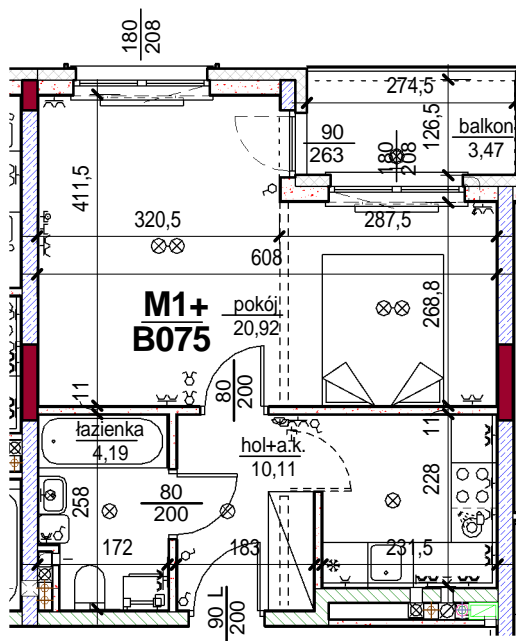

4127	pokój	20,92
4128	łazienka	4,19
4129	hol+a.k.	10,11
		35,22
4460	balkon	3,47
		3,47
		38,69

skala: 1/100

- elementy konstrukcji budynku
- ściany działowe wewnątrz lokalu, poza obudowami pionów instalacyjnych mogą być rozbrane
- ściana gips-kartonowa, jako opcjonalna, nie jest odejmowana od powierzchni mieszkania
- odpływ deszczowy - rura spustowa
- 90/200 - oznaczenia otworów: szerokość 90, wysokość 200
- nawiew powietrza
- wentylacja mechaniczna wyciągowa
- podłączenie okapu kuchennego do wentylacji
- przełączniki oświetlenia
- oprawa kinkietowa / kinkietowa zewnętrzna
- oprawa sufitowa / sufitowa zewnętrzna
- domofon
- gniazdo wtykowe pojedyncze / podwójne
- gniazdo wtykowe hermetyczne pojedyncze / podwójne
- gniazdo telefoniczne / komputerowe / RTV
- skrzynka bezpiecznikowa
- grzejnik / grzejnik łazienkowy
- opcjonalny schodek w mieszkaniach z tarasami