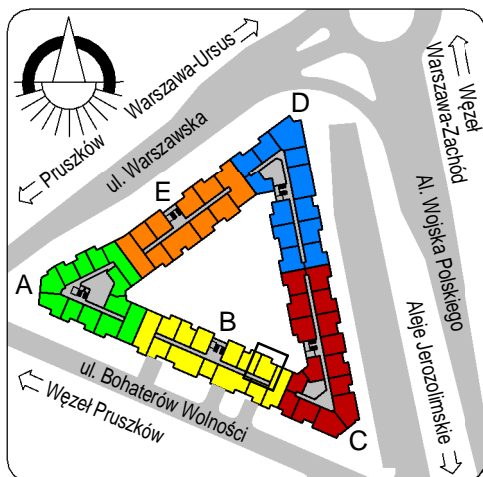

4127	pokój	20,92
4128	łazienka	4,19
4129	hol+a.k.	10,11
		35,22
4460	balkon	3,47
		3,47
		38,69

skala: 1/100

- elementy konstrukcji budynku
- ściany działowe wewnątrz lokalu, poza obudowami pionów instalacyjnych mogą być rozbrane
- ściana gips-kartonowa, jako opcjonalna, nie jest odejmowana od powierzchni mieszkania
- odpływ deszczowy - rura spustowa
- 90/200 - oznaczenia otworów: szerokość 90, wysokość 200
- nawiew powietrza
- wentylacja mechaniczna wyciągowa
- podłączenie okapu kuchennego do wentylacji
- przełączniki oświetlenia
- oprawa kinkietowa / kinkietowa zewnętrzna
- oprawa sufitowa / sufitowa zewnętrzna
- domofon
- gniazdo wtykowe pojedyncze / podwójne
- gniazdo wtykowe hermetyczne pojedyncze / podwójne
- gniazdo telefoniczne / komputerowe / RTV
- skrzynka bezpiecznikowa
- grzejnik / grzejnik łazienkowy
- opcjonalny schodek w mieszkaniach z tarasami