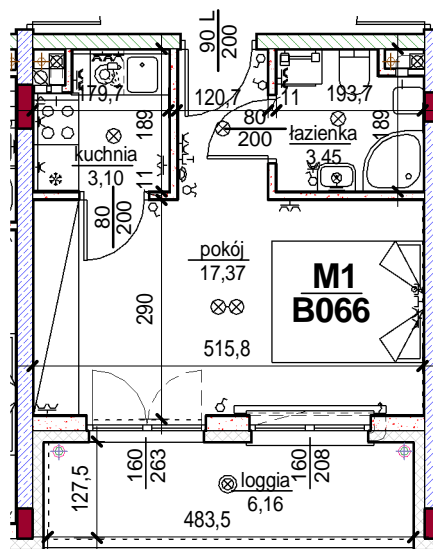

## lokal B066

B

poziom piętra 2.

3408	pokój	17,37
3409	łazienka	3,45
4736	kuchnia	3,10
		23,93
4340	loggia	6,16
		6,16
		30,09

skala: 1/100

- elementy konstrukcji budynku
- ściany działowe wewnątrz lokalu, poza obudowami pionów instalacyjnych mogą być rozebrane
- ściana gips-kartonowa, jako opcjonalna, nie jest odejmowana od powierzchni mieszkania
- odpływ deszczowy    - rura spustowa
- oznaczenia otworów: szerokość 90, wysokość 200
- nawiew powietrza
- wentylacja mechaniczna wyciągowa
- podłączenie okapu kuchennego do wentylacji
- przełączniki oświetlenia
- oprawa kinkietowa / kinkietowa zewnętrzna
- oprawa sufitowa / sufitowa zewnętrzna
- domofon
- gniazdo wtykowe pojedyncze / podwójne
- gniazdo wtykowe hermetyczne pojedyncze / podwójne
- gniazdo telefoniczne / komputerowe / RTV
- skrzynka bezpiecznikowa
- grzejnik / grzejnik łazienkowy
- opcjonalny schodek w mieszkaniach z tarasami