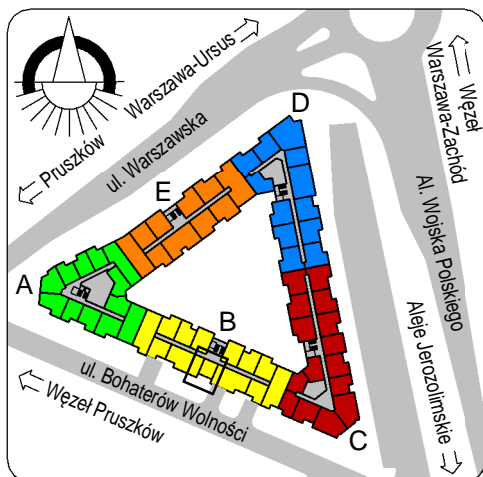

## lokal B066

B

poziom piętra 2.

3408	pokój	17,37
3409	łazienka	3,45
4736	kuchnia	3,10
		23,93
4340	loggia	6,16
		6,16
		30,09

skala: 1/100

- elementy konstrukcji budynku
- ściany działowe wewnątrz lokalu, poza obudowami pionów instalacyjnych mogą być rozebrane
- ściana gips-kartonowa, jako opcjonalna, nie jest odejmowana od powierzchni mieszkania
- odpływ deszczowy    - rura spustowa
- oznaczenia otworów: szerokość 90, wysokość 200
- nawiew powietrza
- wentylacja mechaniczna wyciągowa
- podłączenie okapu kuchennego do wentylacji
- przełączniki oświetlenia
- oprawa kinkietowa / kinkietowa zewnętrzna
- oprawa sufitowa / sufitowa zewnętrzna
- domofon
- gniazdo wtykowe pojedyncze / podwójne
- gniazdo wtykowe hermetyczne pojedyncze / podwójne
- gniazdo telefoniczne / komputerowe / RTV
- skrzynka bezpiecznikowa
- grzejnik / grzejnik łazienkowy
- opcjonalny schodek w mieszkaniach z tarasami