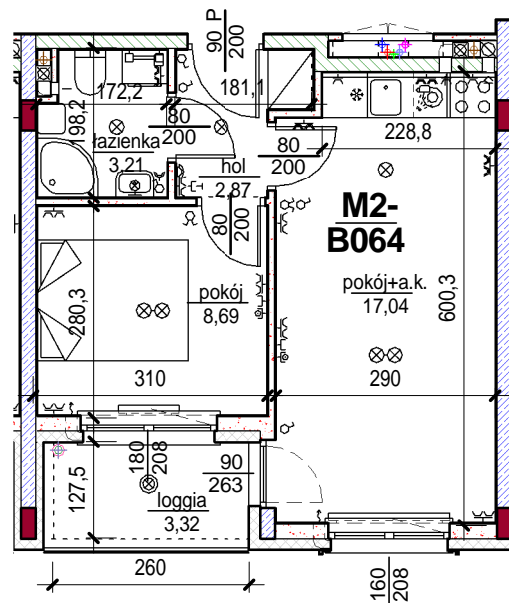

3447	pokój+a.k.	17,04
3448	łazienka	3,21
3449	pokój	8,69
3450	hol	2,87
		31,81
4338	loggia	3,32
		3,32
		35,13

skala: 1/100

- elementy konstrukcji budynku
- ściany działowe wewnątrz lokalu, poza ubodowami pionów instalacyjnych mogą być rozebrane
- ściana gips-kartonowa, jako opcjonalna, nie jest odejmowana od powierzchni mieszkania
- odpływ deszczowy - rura spustowa
- oznaczenia otworów: szerokość 90, wysokość 200
- nawiew powietrza
- wentylacja mechaniczna wyciągowa
- podłączenie okapu kuchennego do wentylacji
- przełączniki oświetlenia
- oprawa kinkietowa / kinkietowa zewnętrzna
- oprawa sufitowa / sufitowa zewnętrzna
- domofon
- gniazdo wtykowe pojedyncze / podwójne
- gniazdo wtykowe hermetyczne pojedyncze / podwójne
- gniazdo telefoniczne / komputerowe / RTV
- skrzynka bezpiecznikowa
- grzejnik / grzejnik łazienkowy
- opcjonalny schodek w mieszkaniach z tarasami