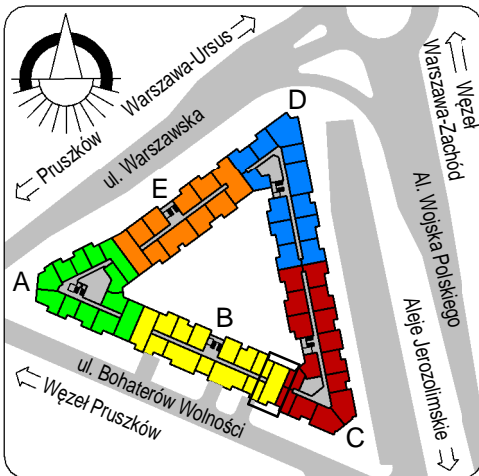

## lokal B063

B

poziom piętra 2.

3291	pokój	12,44
3292	łazienka	4,79
3437	pokój+a.k.	28,33
3438	hol	8,50
3439	pokój	9,35
		63,43
4337	loggia	2,71
		66,14

skala: 1/100

- elementy konstrukcji budynku
- ściany działowe wewnątrz lokalu, poza obudowami pionów instalacyjnych mogą być rozbrane
- ściana gips-kartonowa, jako opcjonalna, nie jest odejmowana od powierzchni mieszkania
- odpływ deszczowy    - rura spustowa
- oznaczenia otworów: szerokość 90, wysokość 200
- nawiew powietrza
- wentylacja mechaniczna wyciągowa
- podłączenie okapu kuchennego do wentylacji
- przełączniki oświetlenia
- oprawa kinkietowa / kinkietowa zewnętrzna
- oprawa sufitowa / sufitowa zewnętrzna
- domofon
- gniazdo wtykowe pojedyncze / podwójne
- gniazdo wtykowe hermetyczne pojedyncze / podwójne
- gniazdo telefoniczne / komputerowe / RTV
- skrzynka bezpiecznikowa
- grzejnik / grzejnik łazienkowy
- opcjonalny schodek w mieszkaniach z tarasami