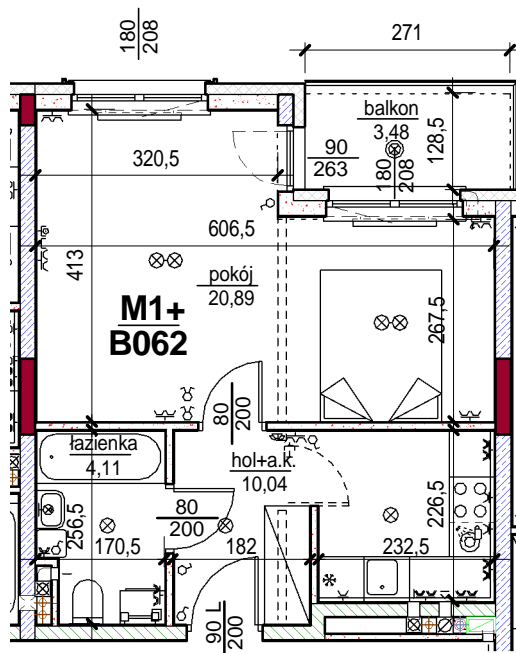

3405	pokój	20,89
3406	łazienka	4,11
3407	hol+a.k.	10,04
		35,04
4364	balkon	3,48
		3,48
		38,53

skala: 1/100

- elementy konstrukcji budynku
- ściany działowe wewnątrz lokalu, poza ubodowami pionów instalacyjnych mogą być rozbrane
- ściana gips-kartonowa, jako opcjonalna, nie jest odejmowana od powierzchni mieszkania
- odpływ deszczowy - rura spustowa
- oznaczenia otworów: szerokość 90, wysokość 200
- nawiew powietrza
- wentylacja mechaniczna wyciągowa
- podłączenie okapu kuchennego do wentylacji
- przełączniki oświetlenia
- oprawa kinkietowa / kinkietowa zewnętrzna
- oprawa sufitowa / sufitowa zewnętrzna
- domofon
- gniazdo wtykowe pojedyncze / podwójne
- gniazdo wtykowe hermetyczne pojedyncze / podwójne
- gniazdo telefoniczne / komputerowe / RTV
- skrzynka bezpiecznikowa
- grzejnik / grzejnik łazienkowy
- opcjonalny schodek w mieszkaniach z tarasami