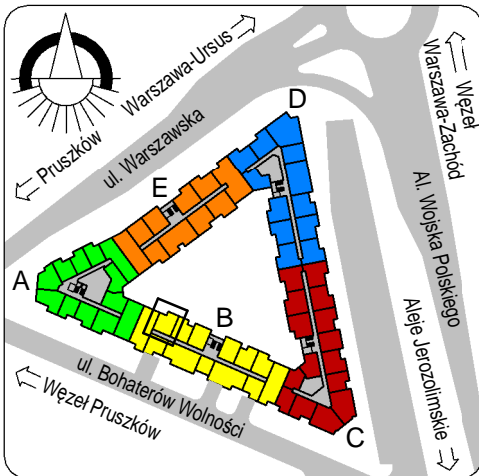

3775	łazienka	4,17
3778	hol+a.k.	10,05
3885	pokój	21,00
		35,22
4798	taras	43,78
		43,78
		79,00

skala: 1/100

- elementy konstrukcji budynku
- ściany działowe wewnątrz lokalu, poza ubodowami pionów instalacyjnych mogą być rozbrane
- ściana gips-kartonowa, jako opcjonalna, nie jest odejmowana od powierzchni mieszkania
- odpływ deszczowy - rura spustowa
- oznaczenia otworów: szerokość 90, wysokość 200
- nawiew powietrza
- wentylacja mechaniczna wyciągowa
- podłączenie okapu kuchennego do wentylacji
- przełączniki oświetlenia
- oprawa kinkietowa / kinkietowa zewnętrzna
- oprawa sufitowa / sufitowa zewnętrzna
- domofon
- gniazdo wtykowe pojedyncze / podwójne
- gniazdo wtykowe hermetyczne pojedyncze / podwójne
- gniazdo telefoniczne / komputerowe / RTV
- skrzynka bezpiecznikowa
- grzejnik / grzejnik łazienkowy
- opcjonalny schodek w mieszkaniach z tarasami