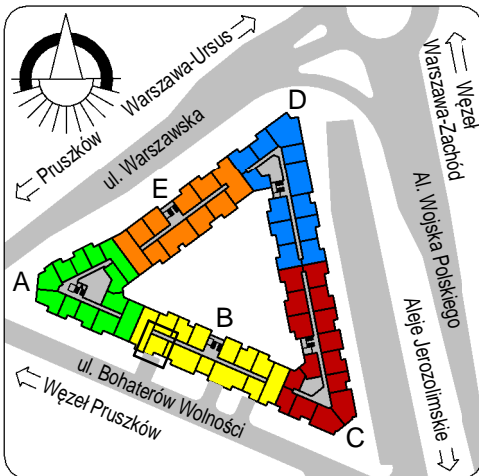

3808	pokój+a.k.	16,98
3809	hol	2,95
3810	pokój	8,73
3811	łazienka	3,18
		31,84
4399	loggia	2,99
		2,99
		34,83

skala: 1/100

- elementy konstrukcji budynku
- ściany działowe wewnątrz lokalu, poza ubodowami pionów instalacyjnych mogą być rozebrane
- ściana gips-kartonowa, jako opcjonalna, nie jest odejmowana od powierzchni mieszkania
- odpływ deszczowy - rura spustowa
- oznaczenia otworów: szerokość 90, wysokość 200
- nawiew powietrza
- wentylacja mechaniczna wyciągowa
- podłączenie okapu kuchennego do wentylacji
- przełączniki oświetlenia
- oprawa kinkietowa / kinkietowa zewnętrzna
- oprawa sufitowa / sufitowa zewnętrzna
- domofon
- gniazdo wtykowe pojedyncze / podwójne
- gniazdo wtykowe hermetyczne pojedyncze / podwójne
- gniazdo telefoniczne / komputerowe / RTV
- skrzynka bezpiecznikowa
- grzejnik / grzejnik łazienkowy
- opcjonalny schodek w mieszkaniach z tarasami