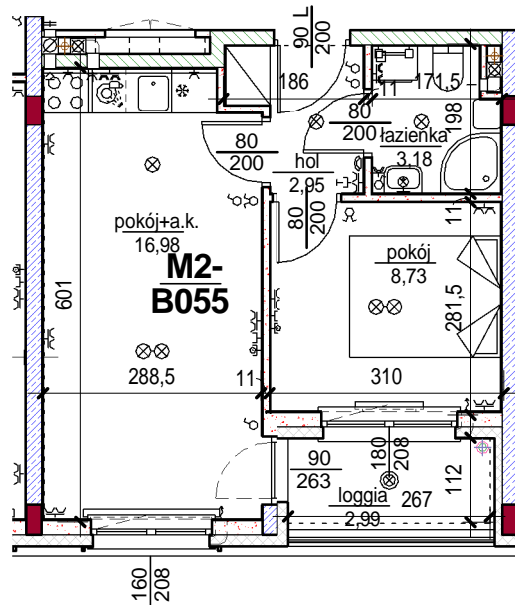

3808	pokój+a.k.	16,98
3809	hol	2,95
3810	pokój	8,73
3811	łazienka	3,18
		31,84
4399	loggia	2,99
		2,99
		34,83

skala: 1/100

- elementy konstrukcji budynku
- ściany działowe wewnątrz lokalu, poza ubodowami pionów instalacyjnych mogą być rozebrane
- ściana gips-kartonowa, jako opcjonalna, nie jest odejmowana od powierzchni mieszkania
- odpływ deszczowy - rura spustowa
- oznaczenia otworów: szerokość 90, wysokość 200
- nawiew powietrza
- wentylacja mechaniczna wyciągowa
- podłączenie okapu kuchennego do wentylacji
- przełączniki oświetlenia
- oprawa kinkietowa / kinkietowa zewnętrzna
- oprawa sufitowa / sufitowa zewnętrzna
- domofon
- gniazdo wtykowe pojedyncze / podwójne
- gniazdo wtykowe hermetyczne pojedyncze / podwójne
- gniazdo telefoniczne / komputerowe / RTV
- skrzynka bezpiecznikowa
- grzejnik / grzejnik łazienkowy
- opcjonalny schodek w mieszkaniach z tarasami