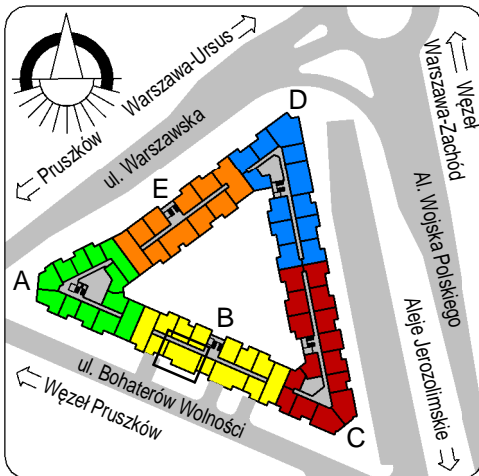

3748	kuchnia	10,10
3749	pokój	11,33
3750	łazienka	3,69
3751	pokój	17,98
3792	pokój	9,49
3793	hol	11,03
		63,63
4398	loggia	3,65
		3,65
		67,28

skala: 1/100

- elementy konstrukcji budynku
- ściany działowe wewnątrz lokalu, poza ubodowami pionów instalacyjnych mogą być rozebrane
- ściana gips-kartonowa, jako opcjonalna, nie jest odejmowana od powierzchni mieszkania
- odpływ deszczowy - rura spustowa
- oznaczenia otworów: szerokość 90, wysokość 200
- nawiew powietrza
- wentylacja mechaniczna wyciągowa
- podłączenie okapu kuchennego do wentylacji
- przełączniki oświetlenia
- oprawa kinkietowa / kinkietowa zewnętrzna
- oprawa sufitowa / sufitowa zewnętrzna
- domofon
- gniazdo wtykowe pojedyncze / podwójne
- gniazdo wtykowe hermetyczne pojedyncze / podwójne
- gniazdo telefoniczne / komputerowe / RTV
- skrzynka bezpiecznikowa
- grzejnik / grzejnik łazienkowy
- opcjonalny schodek w mieszkaniach z tarasami