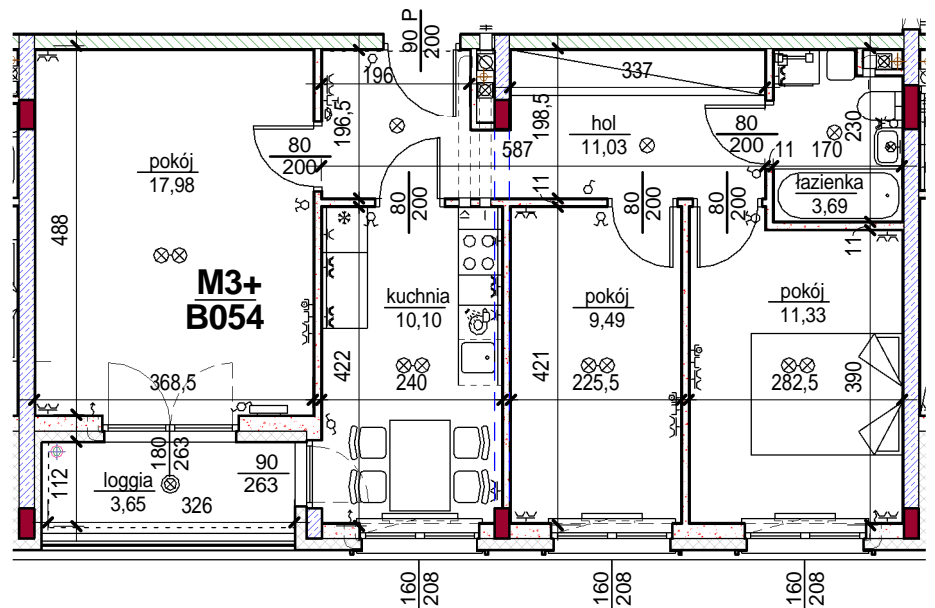

3748	kuchnia	10,10
3749	pokój	11,33
3750	łazienka	3,69
3751	pokój	17,98
3792	pokój	9,49
3793	hol	11,03
		63,63
4398	loggia	3,65
		3,65
		67,28

skala: 1/100

- elementy konstrukcji budynku
- ściany działowe wewnątrz lokalu, poza ubodowami pionów instalacyjnych mogą być rozebrane
- ściana gips-kartonowa, jako opcjonalna, nie jest odejmowana od powierzchni mieszkania
- odpływ deszczowy - rura spustowa
- oznaczenia otworów: szerokość 90, wysokość 200
- nawiew powietrza
- wentylacja mechaniczna wyciągowa
- podłączenie okapu kuchennego do wentylacji
- przełączniki oświetlenia
- oprawa kinkietowa / kinkietowa zewnętrzna
- oprawa sufitowa / sufitowa zewnętrzna
- domofon
- gniazdo wtykowe pojedyncze / podwójne
- gniazdo wtykowe hermetyczne pojedyncze / podwójne
- gniazdo telefoniczne / komputerowe / RTV
- skrzynka bezpiecznikowa
- grzejnik / grzejnik łazienkowy
- opcjonalny schodek w mieszkaniach z tarasami