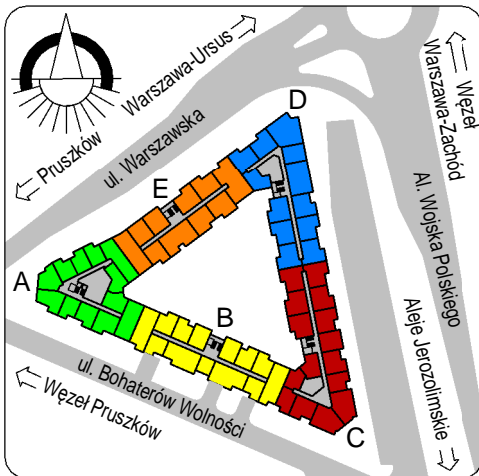

## lokal B053

B  
poziom piętra 1.

3773	pokój	17,43
3774	łazienka	2,91
4714	kuchnia	3,08
		23,42
4397	loggia	5,43
		5,43
		28,85

skala: 1/100

- elementy konstrukcji budynku
- ściany działowe wewnątrz lokalu, poza obudowami pionów instalacyjnych mogą być rozebrane
- ściana gips-kartonowa, jako opcjonalna, nie jest odejmowana od powierzchni mieszkania
- odpływ deszczowy    - rura spustowa
- oznaczenia otworów: szerokość 90, wysokość 200
- nawiew powietrza
- wentylacja mechaniczna wyciągowa
- podłączenie okapu kuchennego do wentylacji
- przełączniki oświetlenia
- oprawa kinkietowa / kinkietowa zewnętrzna
- oprawa sufitowa / sufitowa zewnętrzna
- domofon
- gniazdo wtykowe pojedyncze / podwójne
- gniazdo wtykowe hermetyczne pojedyncze / podwójne
- gniazdo telefoniczne / komputerowe / RTV
- skrzynka bezpiecznikowa
- grzejnik / grzejnik łazienkowy
- opcjonalny schodek w mieszkaniach z tarasami