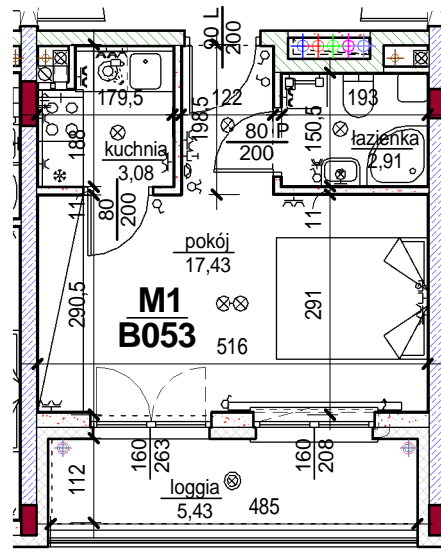

## lokal B053

B  
poziom piętra 1.

3773	pokój	17,43
3774	łazienka	2,91
4714	kuchnia	3,08
		23,42
4397	loggia	5,43
		5,43
		28,85

skala: 1/100

- elementy konstrukcji budynku
- ściany działowe wewnątrz lokalu, poza obudowami pionów instalacyjnych mogą być rozebrane
- ściana gips-kartonowa, jako opcjonalna, nie jest odejmowana od powierzchni mieszkania
- odpływ deszczowy    - rura spustowa
- oznaczenia otworów: szerokość 90, wysokość 200
- nawiew powietrza
- wentylacja mechaniczna wyciągowa
- podłączenie okapu kuchennego do wentylacji
- przełączniki oświetlenia
- oprawa kinkietowa / kinkietowa zewnętrzna
- oprawa sufitowa / sufitowa zewnętrzna
- domofon
- gniazdo wtykowe pojedyncze / podwójne
- gniazdo wtykowe hermetyczne pojedyncze / podwójne
- gniazdo telefoniczne / komputerowe / RTV
- skrzynka bezpiecznikowa
- grzejnik / grzejnik łazienkowy
- opcjonalny schodek w mieszkaniach z tarasami