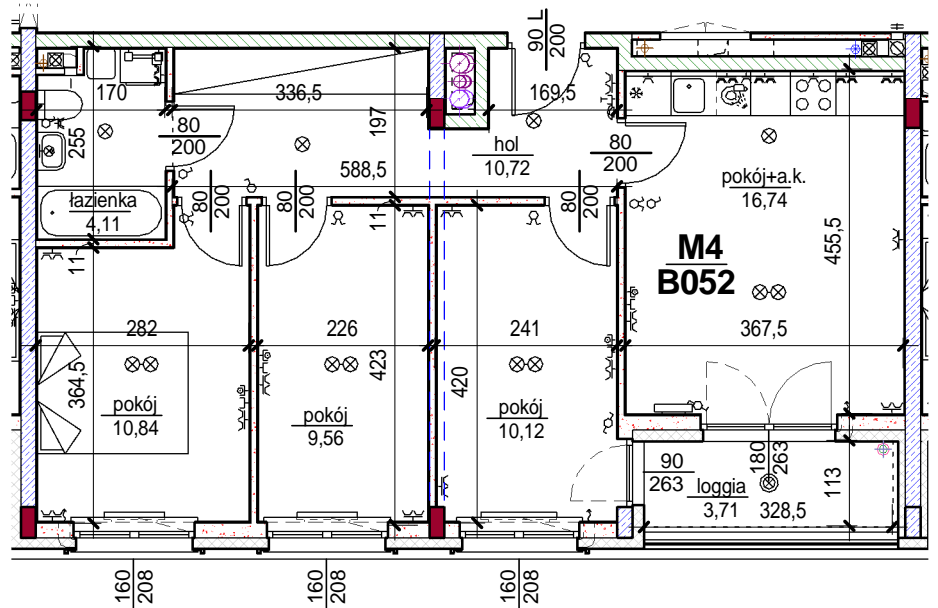

## lokal B052

B  
poziom piętra 1.

3460	pokój	10,12
3461	pokój+a.k.	16,74
3489	pokój	9,56
3492	łazienka	4,11
3495	hol	10,72
3761	pokój	10,84
		62,09
4396	loggia	3,71
		3,71
		65,80

skala: 1/100

- elementy konstrukcji budynku
- ściany działowe wewnątrz lokalu, poza obudowami pionów instalacyjnych mogą być rozbrane
- ściana gips-kartonowa, jako opcjonalna, nie jest odejmowana od powierzchni mieszkania
- odpływ deszczowy    - rura spustowa
- oznaczenia otworów: szerokość 90, wysokość 200
- nawiew powietrza
- wentylacja mechaniczna wyciągowa
- podłączenie okapu kuchennego do wentylacji
- przełączniki oświetlenia
- oprawa kinkietowa / kinkietowa zewnętrzna
- oprawa sufitowa / sufitowa zewnętrzna
- domofon
- gniazdo wtykowe pojedyncze / podwójne
- gniazdo wtykowe hermetyczne pojedyncze / podwójne
- gniazdo telefoniczne / komputerowe / RTV
- skrzynka bezpiecznikowa
- grzejnik / grzejnik łazienkowy
- opcjonalny schodek w mieszkaniach z tarasami