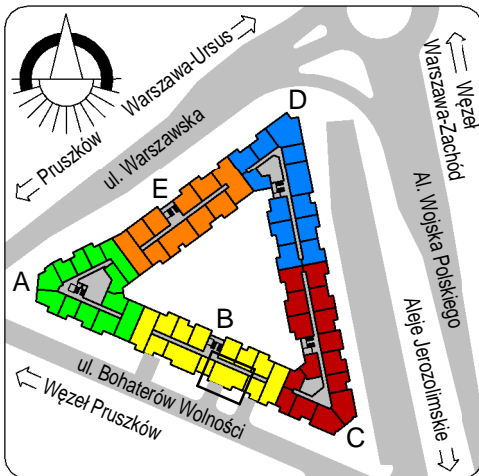

## lokal B052

B  
poziom piętra 1.

3460	pokój	10,12
3461	pokój+a.k.	16,74
3489	pokój	9,56
3492	łazienka	4,11
3495	hol	10,72
3761	pokój	10,84
		62,09
4396	loggia	3,71
		3,71
		65,80

skala: 1/100

- elementy konstrukcji budynku
- ściany działowe wewnątrz lokalu, poza obudowami pionów instalacyjnych mogą być rozbrane
- ściana gips-kartonowa, jako opcjonalna, nie jest odejmowana od powierzchni mieszkania
- odpływ deszczowy    - rura spustowa
- oznaczenia otworów: szerokość 90, wysokość 200
- nawiew powietrza
- wentylacja mechaniczna wyciągowa
- podłączenie okapu kuchennego do wentylacji
- przełączniki oświetlenia
- oprawa kinkietowa / kinkietowa zewnętrzna
- oprawa sufitowa / sufitowa zewnętrzna
- domofon
- gniazdo wtykowe pojedyncze / podwójne
- gniazdo wtykowe hermetyczne pojedyncze / podwójne
- gniazdo telefoniczne / komputerowe / RTV
- skrzynka bezpiecznikowa
- grzejnik / grzejnik łazienkowy
- opcjonalny schodek w mieszkaniach z tarasami