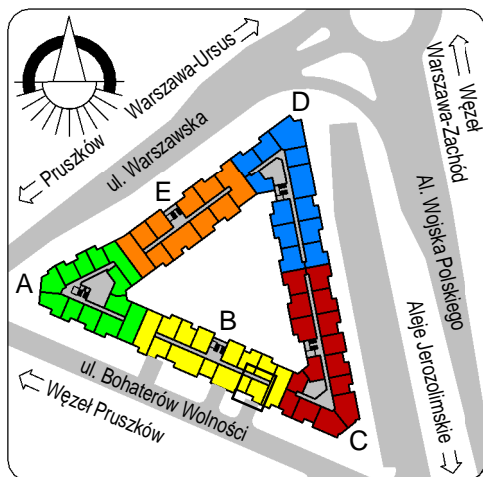

3812	pokój+a.k.	16,95
3813	łazienka	3,15
3814	pokój	8,54
3816	hol	2,95
		31,59
4395	loggia	3,07
		3,07
		34,66

skala: 1/100

- elementy konstrukcji budynku
- ściany działowe wewnątrz lokalu, poza ubodowami pionów instalacyjnych mogą być rozbrane
- ściana gips-kartonowa, jako opcjonalna, nie jest odejmowana od powierzchni mieszkania
- odpływ deszczowy - rura spustowa
- oznaczenia otworów: szerokość 90, wysokość 200
- nawiew powietrza
- wentylacja mechaniczna wyciągowa
- podłączenie okapu kuchennego do wentylacji
- przełączniki oświetlenia
- oprawa kinkietowa / kinkietowa zewnętrzna
- oprawa sufitowa / sufitowa zewnętrzna
- domofon
- gniazdo wtykowe pojedyncze / podwójne
- gniazdo wtykowe hermetyczne pojedyncze / podwójne
- gniazdo telefoniczne / komputerowe / RTV
- skrzynka bezpiecznikowa
- grzejnik / grzejnik łazienkowy
- opcjonalny schodek w mieszkaniach z tarasami