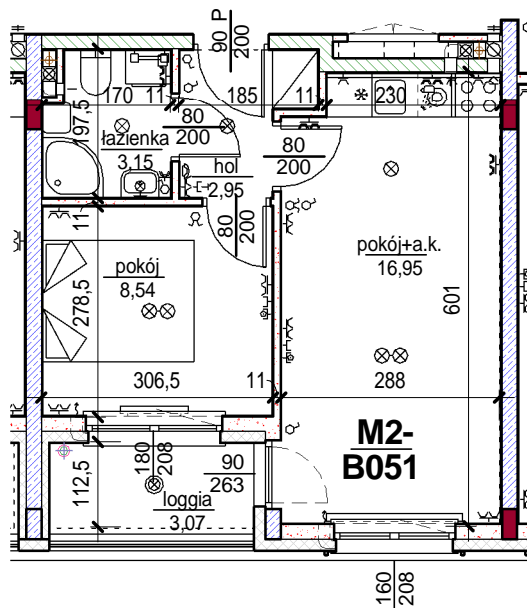

3812	pokój+a.k.	16,95
3813	łazienka	3,15
3814	pokój	8,54
3816	hol	2,95
		31,59
4395	loggia	3,07
		3,07
		34,66

skala: 1/100

- elementy konstrukcji budynku
- ściany działowe wewnątrz lokalu, poza ubodowami pionów instalacyjnych mogą być rozbrane
- ściana gips-kartonowa, jako opcjonalna, nie jest odejmowana od powierzchni mieszkania
- odpływ deszczowy - rura spustowa
- oznaczenia otworów: szerokość 90, wysokość 200
- nawiew powietrza
- wentylacja mechaniczna wyciągowa
- podłączenie okapu kuchennego do wentylacji
- przełączniki oświetlenia
- oprawa kinkietowa / kinkietowa zewnętrzna
- oprawa sufitowa / sufitowa zewnętrzna
- domofon
- gniazdo wtykowe pojedyncze / podwójne
- gniazdo wtykowe hermetyczne pojedyncze / podwójne
- gniazdo telefoniczne / komputerowe / RTV
- skrzynka bezpiecznikowa
- grzejnik / grzejnik łazienkowy
- opcjonalny schodek w mieszkaniach z tarasami