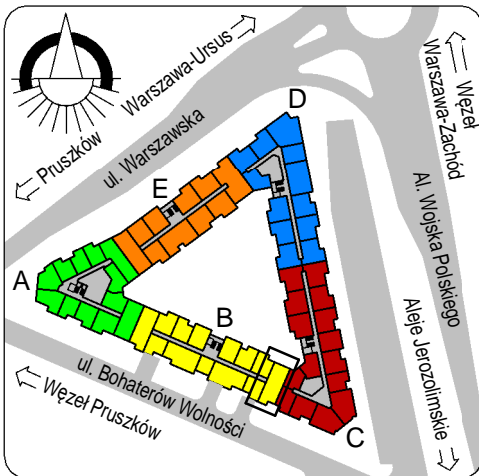

3524	pokój	12,28
3525	łazienka	4,84
3802	pokój+a.k.	28,79
3803	hol	8,31
3804	pokój	9,42
		63,63
4394	loggia	2,42
		2,42
4792	taras	29,08
		29,08
		95,14

skala: 1/100

- elementy konstrukcji budynku
- ściany działowe wewnątrz lokalu, poza ubodowami pionów instalacyjnych mogą być rozbrane
- ściana gips-kartonowa, jako opcjonalna, nie jest odejmowana od powierzchni mieszkania
- odpływ deszczowy - rura spustowa
- oznaczenia otworów: szerokość 90, wysokość 200
- nawiew powietrza
- wentylacja mechaniczna wyciągowa
- podłączenie okapu kuchennego do wentylacji
- przełączniki oświetlenia
- oprawa kinkietowa / kinkietowa zewnętrzna
- oprawa sufitowa / sufitowa zewnętrzna
- domofon
- gniazdo wtykowe pojedyncze / podwójne
- gniazdo wtykowe hermetyczne pojedyncze / podwójne
- gniazdo telefoniczne / komputerowe / RTV
- skrzynka bezpiecznikowa
- grzejnik / grzejnik łazienkowy
- opcjonalny schodek w mieszkaniach z tarasami