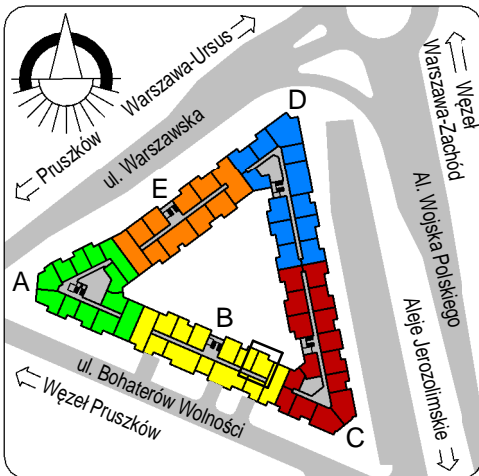

## lokal B049

B  
poziom piętra 1.

3770	pokój	21,02
3771	łazienka	4,12
3772	hol+a.k.	10,00
		35,14
4793	taras	33,21
		33,21
		68,35

skala: 1/100

- elementy konstrukcji budynku
- ściany działowe wewnątrz lokalu, poza obudowami pionów instalacyjnych mogą być rozbrane
- ściana gips-kartonowa, jako opcjonalna, nie jest odejmowana od powierzchni mieszkania
- odpływ deszczowy
- rura spustowa
- oznaczenia otworów: szerokość 90, wysokość 200
- nawiew powietrza
- wentylacja mechaniczna wyciągowa
- podłączenie okapu kuchennego do wentylacji
- przełączniki oświetlenia
- oprawa kinkietowa / kinkietowa zewnętrzna
- oprawa sufitowa / sufitowa zewnętrzna
- domofon
- gniazdo wtykowe pojedyncze / podwójne
- gniazdo wtykowe hermetyczne pojedyncze / podwójne
- gniazdo telefoniczne / komputerowe / RTV
- skrzynka bezpiecznikowa
- grzejnik / grzejnik łazienkowy
- opcjonalny schodek w mieszkaniach z tarasami