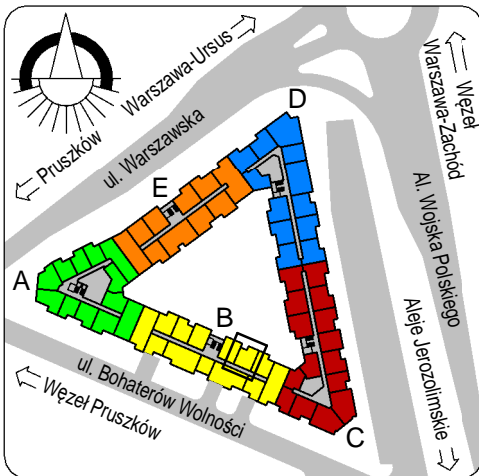

## lokal B048

B

poziom piętra 1.

3463	pokój	27,76
3473	łazienka	3,90
3486	kuchnia	3,43
		35,08
4794	taras	42,93
		42,93
		78,01

skala: 1/100

- elementy konstrukcji budynku
- ściany działowe wewnątrz lokalu, poza obudowami pionów instalacyjnych mogą być rozebrane
- ściana gips-kartonowa, jako opcjonalna, nie jest odejmowana od powierzchni mieszkania
- odpływ deszczowy - rura spustowa
- oznaczenia otworów: szerokość 90, wysokość 200
- nawiew powietrza
- wentylacja mechaniczna wyciągowa
- podłączenie okapu kuchennego do wentylacji
- przełączniki oświetlenia
- oprawa kinkietowa / kinkietowa zewnętrzna
- oprawa sufitowa / sufitowa zewnętrzna
- domofon
- gniazdo wtykowe pojedyncze / podwójne
- gniazdo wtykowe hermetyczne pojedyncze / podwójne
- gniazdo telefoniczne / komputerowe / RTV
- skrzynka bezpiecznikowa
- grzejnik / grzejnik łazienkowy
- opcjonalny schodek w mieszkaniach z tarasami