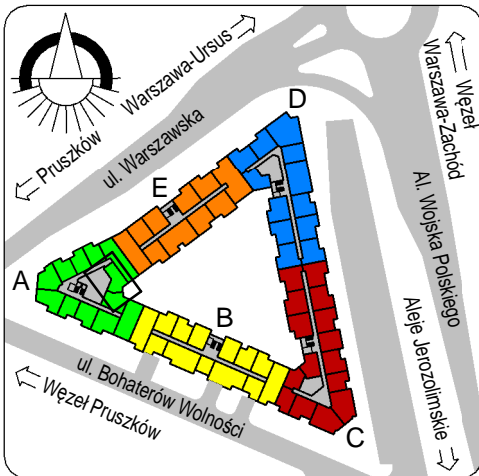

4534	hol	5,19
4535	łazienka	4,14
4616	pokój+a.k.	18,07
4638	pokój	10,65
		38,05
4661	balkon	2,01
		2,01
		40,06

skala: 1/100

- elementy konstrukcji budynku
- ściany działowe wewnątrz lokalu, poza obudowami pionów instalacyjnych mogą być rozebrane
- ściana gips-kartonowa, jako opcjonalna, nie jest odejmowana od powierzchni mieszkania
- odpływ deszczowy - rura spustowa
- oznaczenia otworów: szerokość 90, wysokość 200
- nawiew powietrza
- wentylacja mechaniczna wyciągowa
- podłączenie okapu kuchennego do wentylacji
- przełączniki oświetlenia
- oprawa kinkietowa / kinkietowa zewnętrzna
- oprawa sufitowa / sufitowa zewnętrzna
- domofon
- gniazdo wtykowe pojedyncze / podwójne
- gniazdo wtykowe hermetyczne pojedyncze / podwójne
- gniazdo telefoniczne / komputerowe / RTV
- skrzynka bezpiecznikowa
- grzejnik / grzejnik łazienkowy
- opcjonalny schodek w mieszkaniach z tarasami