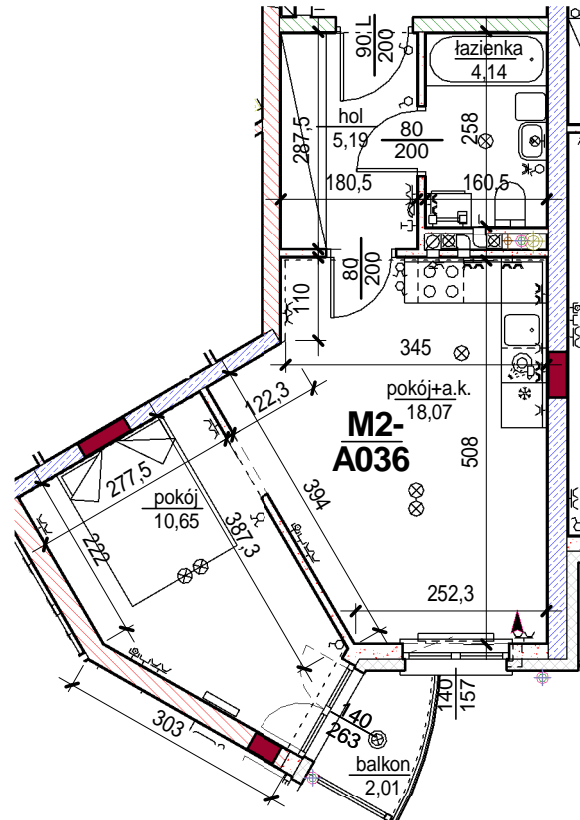

4534	hol	5,19
4535	łazienka	4,14
4616	pokój+a.k.	18,07
4638	pokój	10,65
		38,05
4661	balkon	2,01
		2,01
		40,06

skala: 1/100

- elementy konstrukcji budynku
- ściany działowe wewnątrz lokalu, poza obudowami pionów instalacyjnych mogą być rozebrane
- ściana gips-kartonowa, jako opcjonalna, nie jest odejmowana od powierzchni mieszkania
- odpływ deszczowy - rura spustowa
- oznaczenia otworów: szerokość 90, wysokość 200
- nawiew powietrza
- wentylacja mechaniczna wyciągowa
- podłączenie okapu kuchennego do wentylacji
- przełączniki oświetlenia
- oprawa kinkietowa / kinkietowa zewnętrzna
- oprawa sufitowa / sufitowa zewnętrzna
- domofon
- gniazdo wtykowe pojedyncze / podwójne
- gniazdo wtykowe hermetyczne pojedyncze / podwójne
- gniazdo telefoniczne / komputerowe / RTV
- skrzynka bezpiecznikowa
- grzejnik / grzejnik łazienkowy
- opcjonalny schodek w mieszkaniach z tarasami