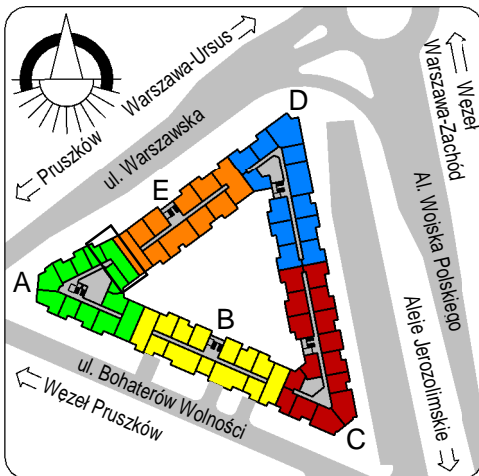

4194	pokój	12,31
4195	pokój+a.k.	21,07
4201	łazienka	3,97
4300	pokój	12,65
4743	hol	6,24
		56,24
4410	loggia	6,11
4446	balkon	4,67
		10,78
		67,02

skala: 1/100

- elementy konstrukcji budynku
- ściany działowe wewnątrz lokalu, poza obudowami pionów instalacyjnych mogą być rozebrane
- ściana gips-kartonowa, jako opcjonalna, nie jest odejmowana od powierzchni mieszkania
- odpływ deszczowy
- rura spustowa
- oznaczenia otworów: szerokość 90, wysokość 200
- nawiew powietrza
- wentylacja mechaniczna wyciągowa
- podłączenie okapu kuchennego do wentylacji
- przełączniki oświetlenia
- oprawa kinkietowa / kinkietowa zewnętrzna
- oprawa sufitowa / sufitowa zewnętrzna
- domofon
- gniazdo wtykowe pojedyncze / podwójne
- gniazdo wtykowe hermetyczne pojedyncze/podwójne
- gniazdo telefoniczne / komputerowe / RTV
- skrzynka bezpiecznikowa
- grzejnik / grzejnik łazienkowy
- opcjonalny schodek w mieszkaniach z tarasami