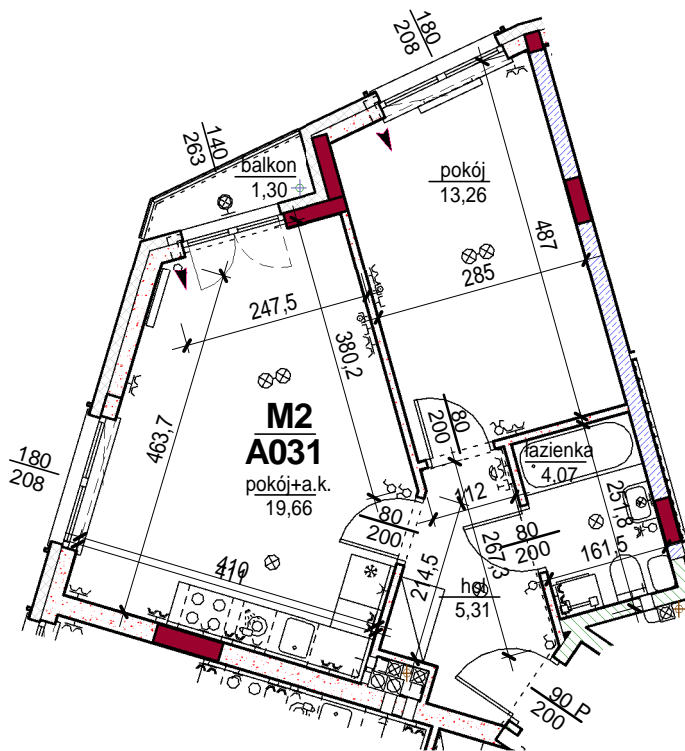

## lokal A031

A  
poziom piętra 3.

4180	pokój	13,26
4181	łazienka	4,07
4203	hol	5,31
4945	pokój+a.k.	19,66

42,30

4406	balkon	1,30
------	--------	------

1,30

43,60

skala: 1/100

- elementy konstrukcji budynku
- ściany działowe wewnątrz lokalu, poza obudowami pionów instalacyjnych mogą być rozebrane
- ściana gips-kartonowa, jako opcjonalna, nie jest odejmowana od powierzchni mieszkania
- odpływ deszczowy - rura spustowa
- oznaczenia otworów: szerokość 90, wysokość 200
- nawiew powietrza
- wentylacja mechaniczna wyciągowa
- podłączenie okapu kuchennego do wentylacji
- przełączniki oświetlenia
- oprawa kinkietowa / kinkietowa zewnętrzna
- oprawa sufitowa / sufitowa zewnętrzna
- domofon
- gniazdo wtykowe pojedyncze / podwójne
- gniazdo wtykowe hermetyczne pojedyncze/podwójne
- gniazdo telefoniczne / komputerowe / RTV
- skrzynka bezpiecznikowa
- grzejnik / grzejnik łazienkowy
- opcjonalny schodek w mieszkaniach z tarasami