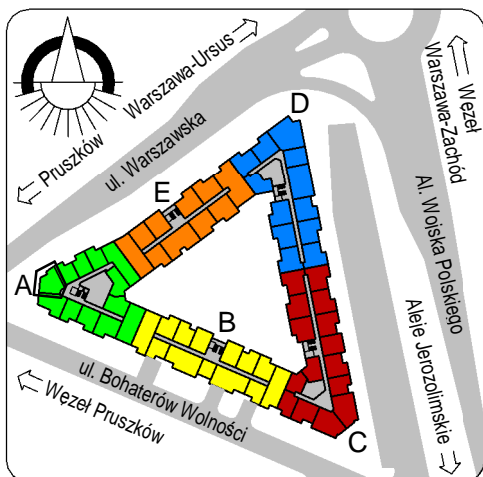

## lokal A031

A  
poziom piętra 3.

4180	pokój	13,26
4181	łazienka	4,07
4203	hol	5,31
4945	pokój+a.k.	19,66

42,30

4406	balkon	1,30
------	--------	------

1,30

43,60

skala: 1/100