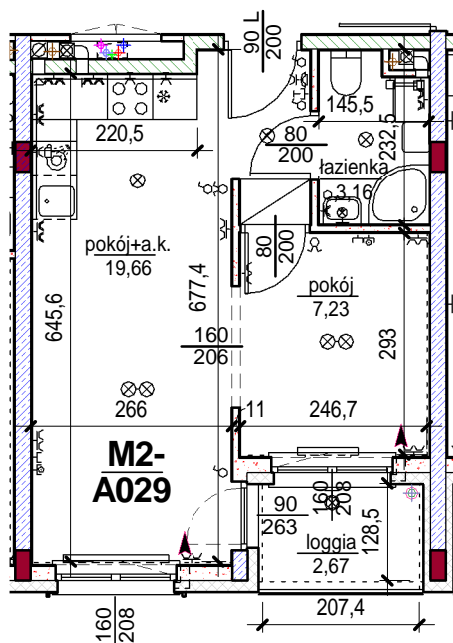

## lokal A029

A  
poziom piętra 3.

4073	pokój+a.k.	19,66
4156	łazienka	3,16
4739	pokój	7,23
		30,05
4444	loggia	2,67
		2,67
		32,72

skala: 1/100

- elementy konstrukcji budynku
- ściany działowe wewnątrz lokalu, poza obudowami pionów instalacyjnych mogą być rozebrane
- ściana gips-kartonowa, jako opcjonalna, nie jest odejmowana od powierzchni mieszkania
- odpływ deszczowy - rura spustowa
- oznaczenia otworów: szerokość 90, wysokość 200
- nawiew powietrza
- wentylacja mechaniczna wyciągowa
- podłączenie okapu kuchennego do wentylacji
- przełączniki oświetlenia
- oprawa kinkietowa / kinkietowa zewnętrzna
- oprawa sufitowa / sufitowa zewnętrzna
- domofon
- gniazdo wtykowe pojedyncze / podwójne
- gniazdo wtykowe hermetyczne pojedyncze/podwójne
- gniazdo telefoniczne / komputerowe / RTV
- skrzynka bezpiecznikowa
- grzejnik / grzejnik łazienkowy
- opcjonalny schodek w mieszkaniach z tarasami