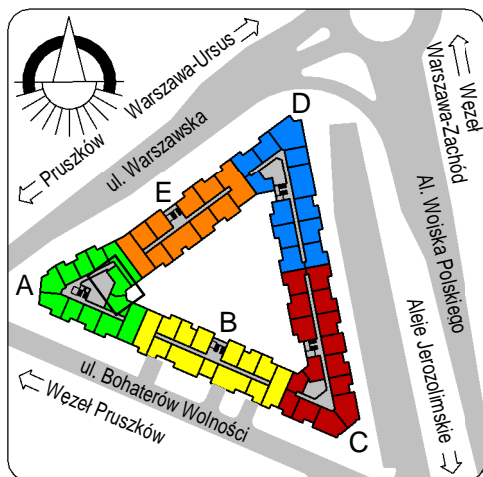

4293	hol	5,13
4532	pokój+a.k.	18,02
4542	łazienka	4,13
4637	pokój	10,83
		38,11
4546	balkon	1,99
		1,99
		40,10

skala: 1/100

- elementy konstrukcji budynku
- ściany działowe wewnątrz lokalu, poza obudowami pionów instalacyjnych mogą być rozebrane
- ściana gips-kartonowa, jako opcjonalna, nie jest odejmowana od powierzchni mieszkania
- odpływ deszczowy
- rura spustowa
- oznaczenia otworów: szerokość 90, wysokość 200
- nawiew powietrza
- wentylacja mechaniczna wyciągowa
- podłączenie okapu kuchennego do wentylacji
- przełączniki oświetlenia
- oprawa kinkietowa / kinkietowa zewnętrzna
- oprawa sufitowa / sufitowa zewnętrzna
- domofon
- gniazdo wtykowe pojedyncze / podwójne
- gniazdo wtykowe hermetyczne pojedyncze/podwójne
- gniazdo telefoniczne / komputerowe / RTV
- skrzynka bezpiecznikowa
- grzejnik / grzejnik łazienkowy
- opcjonalny schodek w mieszkaniach z tarasami