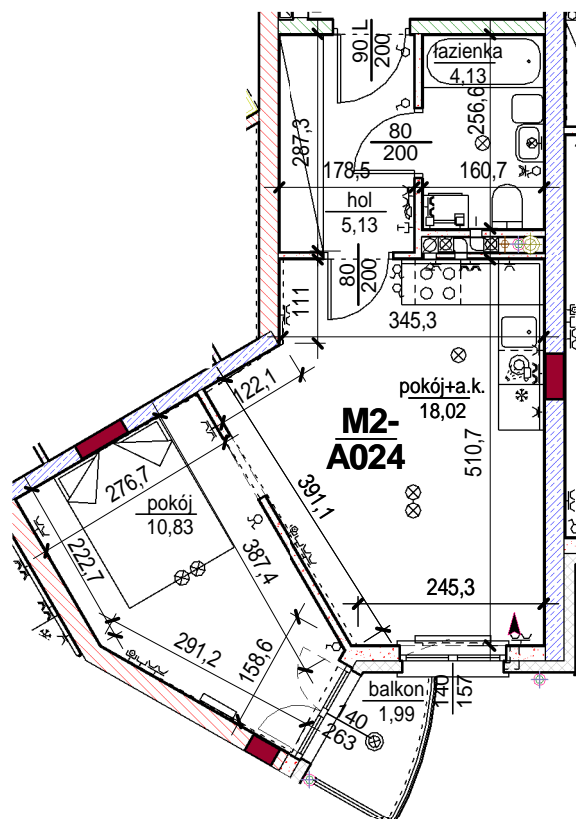

4293	hol	5,13
4532	pokój+a.k.	18,02
4542	łazienka	4,13
4637	pokój	10,83
		38,11
4546	balkon	1,99
		1,99
		40,10

skala: 1/100

- elementy konstrukcji budynku
- ściany działowe wewnątrz lokalu, poza obudowami pionów instalacyjnych mogą być rozebrane
- ściana gips-kartonowa, jako opcjonalna, nie jest odejmowana od powierzchni mieszkania
- odpływ deszczowy
- rura spustowa
- oznaczenia otworów: szerokość 90, wysokość 200
- nawiew powietrza
- wentylacja mechaniczna wyciągowa
- podłączenie okapu kuchennego do wentylacji
- przełączniki oświetlenia
- oprawa kinkietowa / kinkietowa zewnętrzna
- oprawa sufitowa / sufitowa zewnętrzna
- domofon
- gniazdo wtykowe pojedyncze / podwójne
- gniazdo wtykowe hermetyczne pojedyncze/podwójne
- gniazdo telefoniczne / komputerowe / RTV
- skrzynka bezpiecznikowa
- grzejnik / grzejnik łazienkowy
- opcjonalny schodek w mieszkaniach z tarasami