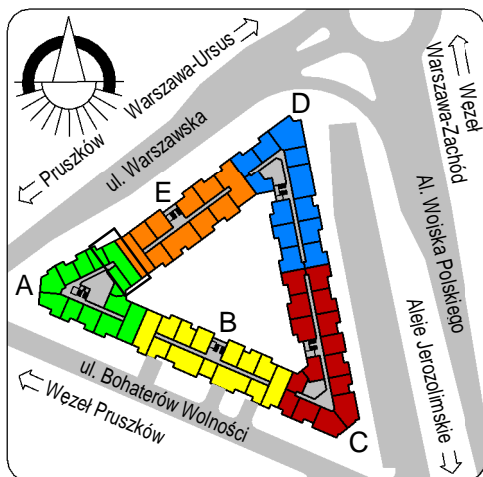

3480	pokój	12,26
3481	pokój	12,63
3488	łazienka	4,05
4531	pokój+a.k.	21,18
4730	hol	6,30
		56,42
4312	loggia	6,05
4561	loggia	4,27
		10,32
		66,74

skala: 1/100

- elementy konstrukcji budynku
- ściany działowe wewnątrz lokalu, poza obudowami pionów instalacyjnych mogą być rozebrane
- ściana gips-kartonowa, jako opcjonalna, nie jest odejmowana od powierzchni mieszkalna
- odpływ deszczowy
- rura spustowa
- oznaczenia otworów: szerokość 90, wysokość 200
- nawiew powietrza
- wentylacja mechaniczna wyciągowa
- podłączenie okapu kuchennego do wentylacji
- przełączniki oświetlenia
- oprawa kinkietowa / kinkietowa zewnętrzna
- oprawa sufitowa / sufitowa zewnętrzna
- domofon
- gniazdo wtykowe pojedyncze / podwójne
- gniazdo wtykowe hermetyczne pojedyncze/podwójne
- gniazdo telefoniczne / komputerowe / RTV
- skrzynka bezpiecznikowa
- grzejnik / grzejnik łazienkowy
- opcjonalny schodek w mieszkaniach z tarasami