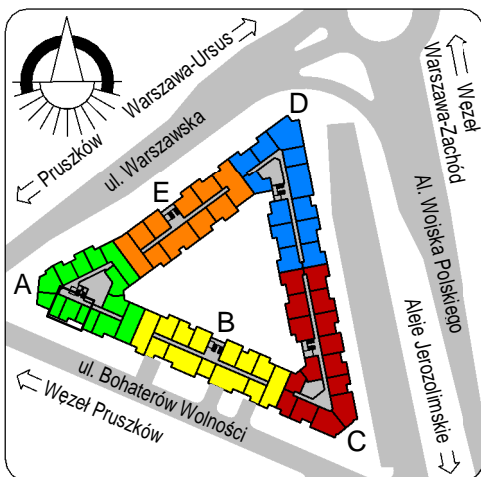

## lokal A017

A  
poziom piętra 2.

3350	pokój+a.k.	19,24
3436	łazienka	3,19
4726	pokój	7,88
		30,31
4347	loggia	2,66
		2,66
		32,97

skala: 1/100

- elementy konstrukcji budynku
- ściany działowe wewnątrz lokalu, poza obudowami pionów instalacyjnych mogą być rozebrane
- ściana gips-kartonowa, jako opcjonalna, nie jest odejmowana od powierzchni mieszkania
- odpływ deszczowy
- rura spustowa
- oznaczenia otworów: szerokość 90, wysokość 200
- nawiew powietrza
- wentylacja mechaniczna wyciągowa
- podłączenie okapu kuchennego do wentylacji
- przełączniki oświetlenia
- oprawa kinkietowa / kinkietowa zewnętrzna
- oprawa sufitowa / sufitowa zewnętrzna
- domofon
- gniazdo wtykowe pojedyncze / podwójne
- gniazdo wtykowe hermetyczne pojedyncze/podwójne
- gniazdo telefoniczne / komputerowe / RTV
- skrzynka bezpiecznikowa
- grzejnik / grzejnik łazienkowy
- opcjonalny schodek w mieszkaniach z tarasami