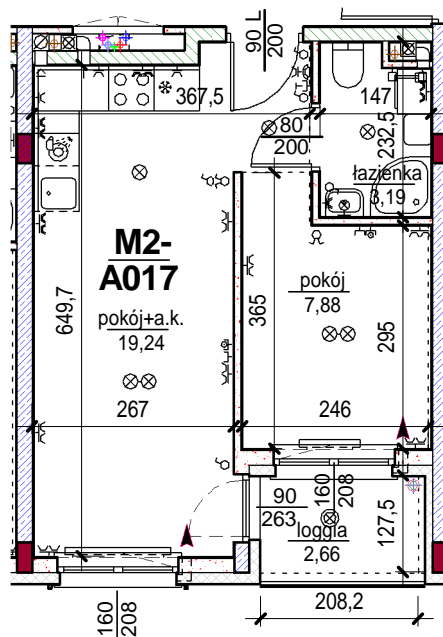

## lokal A017

A  
poziom piętra 2.

3350	pokój+a.k.	19,24
3436	łazienka	3,19
4726	pokój	7,88
		30,31
4347	loggia	2,66
		2,66
		32,97

skala: 1/100

- elementy konstrukcji budynku
- ściany działowe wewnątrz lokalu, poza obudowami pionów instalacyjnych mogą być rozebrane
- ściana gips-kartonowa, jako opcjonalna, nie jest odejmowana od powierzchni mieszkania
- odpływ deszczowy
- rura spustowa
- oznaczenia otworów: szerokość 90, wysokość 200
- nawiew powietrza
- wentylacja mechaniczna wyciągowa
- podłączenie okapu kuchennego do wentylacji
- przełączniki oświetlenia
- oprawa kinkietowa / kinkietowa zewnętrzna
- oprawa sufitowa / sufitowa zewnętrzna
- domofon
- gniazdo wtykowe pojedyncze / podwójne
- gniazdo wtykowe hermetyczne pojedyncze/podwójne
- gniazdo telefoniczne / komputerowe / RTV
- skrzynka bezpiecznikowa
- grzejnik / grzejnik łazienkowy
- opcjonalny schodek w mieszkaniach z tarasami