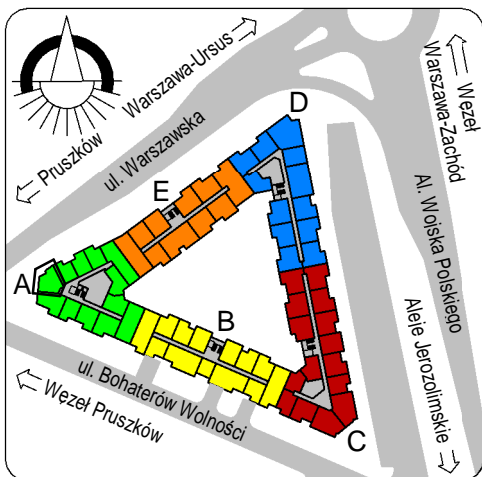

## lokal A007

A  
poziom piętra 1.

3879	hol	5,31
3880	pokój	13,20
3881	łazienka	3,80
4943	pokój+a.k.	19,62
		41,93
4370	loggia	0,96
		0,96
		42,89

skala: 1/100

- elementy konstrukcji budynku
- ściany działowe wewnątrz lokalu, poza obudowami pionów instalacyjnych mogą być rozbrane
- ściana gips-kartonowa, jako opcjonalna, nie jest odejmowana od powierzchni mieszkania
- odpływ deszczowy
- rura spustowa
- oznaczenia otworów: szerokość 90, wysokość 200
- nawiew powietrza
- wentylacja mechaniczna wyciągowa
- podłączenie okapu kuchennego do wentylacji
- przełączniki oświetlenia
- oprawa kinkietowa / kinkietowa zewnętrzna
- oprawa sufitowa / sufitowa zewnętrzna
- domofon
- gniazdo wtykowe pojedyncze / podwójne
- gniazdo wtykowe hermetyczne pojedyncze/podwójne
- gniazdo telefoniczne / komputerowe / RTV
- skrzynka bezpiecznikowa
- grzejnik / grzejnik łazienkowy
- opcjonalny schodek w mieszkaniach z tarasami