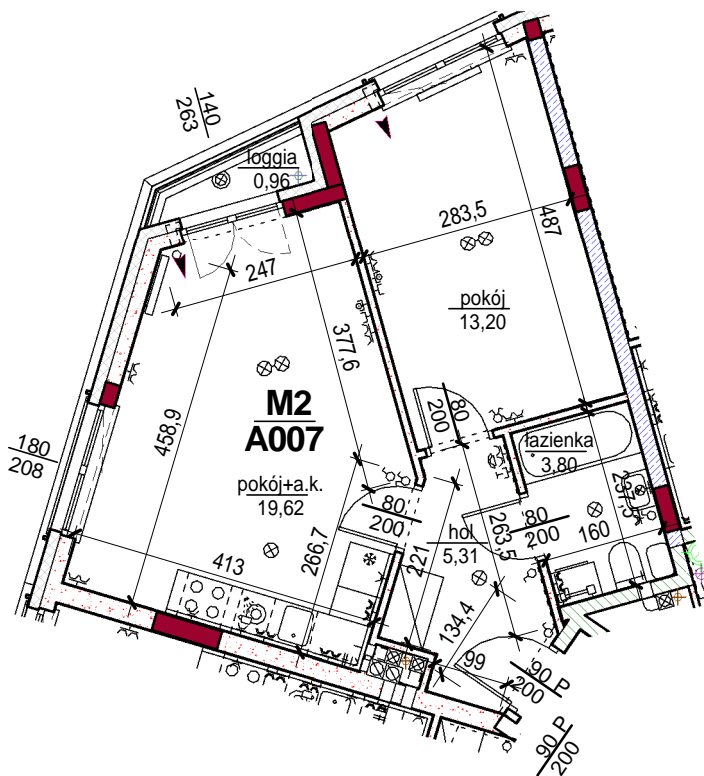

## lokal A007

A  
poziom piętra 1.

3879	hol	5,31
3880	pokój	13,20
3881	łazienka	3,80
4943	pokój+a.k.	19,62
		41,93
4370	loggia	0,96
		0,96
		42,89

skala: 1/100

- elementy konstrukcji budynku
- ściany działowe wewnątrz lokalu, poza obudowami pionów instalacyjnych mogą być rozbrane
- ściana gips-kartonowa, jako opcjonalna, nie jest odejmowana od powierzchni mieszkania
- odpływ deszczowy
- rura spustowa
- oznaczenia otworów: szerokość 90, wysokość 200
- nawiew powietrza
- wentylacja mechaniczna wyciągowa
- podłączenie okapu kuchennego do wentylacji
- przełączniki oświetlenia
- oprawa kinkietowa / kinkietowa zewnętrzna
- oprawa sufitowa / sufitowa zewnętrzna
- domofon
- gniazdo wtykowe pojedyncze / podwójne
- gniazdo wtykowe hermetyczne pojedyncze/podwójne
- gniazdo telefoniczne / komputerowe / RTV
- skrzynka bezpiecznikowa
- grzejnik / grzejnik łazienkowy
- opcjonalny schodek w mieszkaniach z tarasami