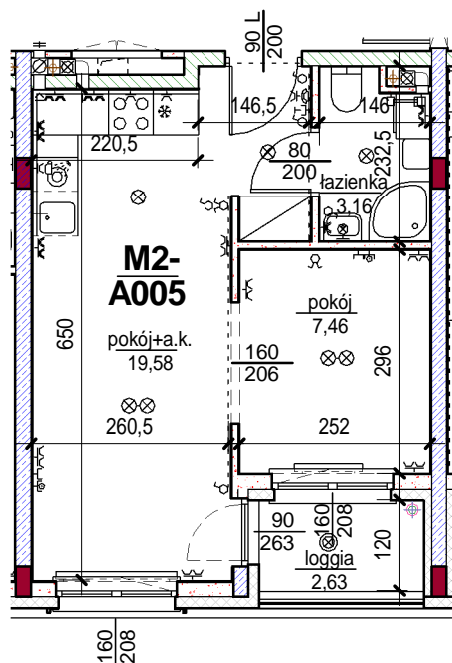

## lokal A005

A

poziom piętra 1.

3658	pokój+a.k.	19,58
3800	łazienka	3,16
4721	pokój	7,46
		30,20
4404	loggia	2,63
		2,63
		32,84

skala: 1/100

- elementy konstrukcji budynku
- ściany działowe wewnątrz lokalu, poza ubodowami pionów instalacyjnych mogą być rozebrane
- ściana gips-kartonowa, jako opcjonalna, nie jest odejmowana od powierzchni mieszkania
- odpływ deszczowy - rura spustowa
- oznaczenia otworów: szerokość 90, wysokość 200
- nawiew powietrza
- wentylacja mechaniczna wyciągowa
- podłączenie okapu kuchennego do wentylacji
- przełączniki oświetlenia
- oprawa kinkietowa / kinkietowa zewnętrzna
- oprawa sufitowa / sufitowa zewnętrzna
- domofon
- gniazdo wtykowe pojedyncze / podwójne
- gniazdo wtykowe hermetyczne pojedyncze / podwójne
- gniazdo telefoniczne / komputerowe / RTV
- skrzynka bezpiecznikowa
- grzejnik / grzejnik łazienkowy
- opcjonalny schodek w mieszkaniach z tarasami