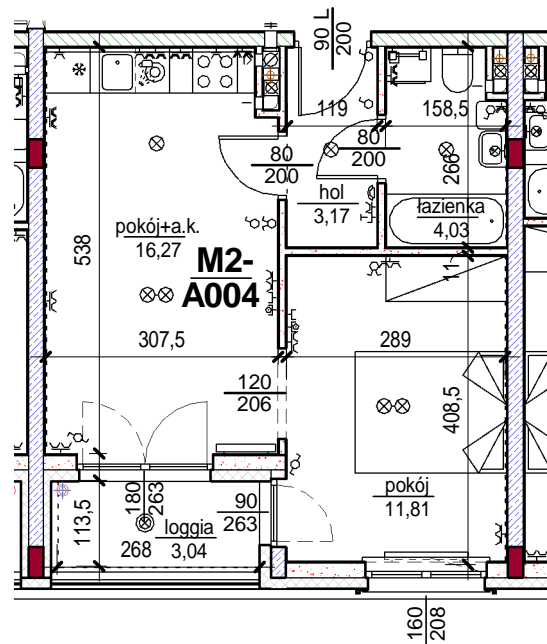

## lokal A004

A  
poziom piętra 1.

3501	pokój+a.k.	16,27
3503	łazienka	4,03
3520	pokój	11,81
3799	hol	3,17
		35,27
4403	loggia	3,04
		3,04
		38,31

skala: 1/100

- elementy konstrukcji budynku
- ściany działowe wewnątrz lokalu, poza ubodowami pionów instalacyjnych mogą być rozbrane
- ściana gips-kartonowa, jako opcjonalna, nie jest odejmowana od powierzchni mieszkania
- odpływ deszczowy - rura spustowa
- oznaczenia otworów: szerokość 90, wysokość 200
- nawiew powietrza
- wentylacja mechaniczna wyciągowa
- podłączenie okapu kuchennego do wentylacji
- przełączniki oświetlenia
- oprawa kinkietowa / kinkietowa zewnętrzna
- oprawa sufitowa / sufitowa zewnętrzna
- domofon
- gniazdo wtykowe pojedyncze / podwójne
- gniazdo wtykowe hermetyczne pojedyncze / podwójne
- gniazdo telefoniczne / komputerowe / RTV
- skrzynka bezpiecznikowa
- grzejnik / grzejnik łazienkowy
- opcjonalny schodek w mieszkaniach z tarasami