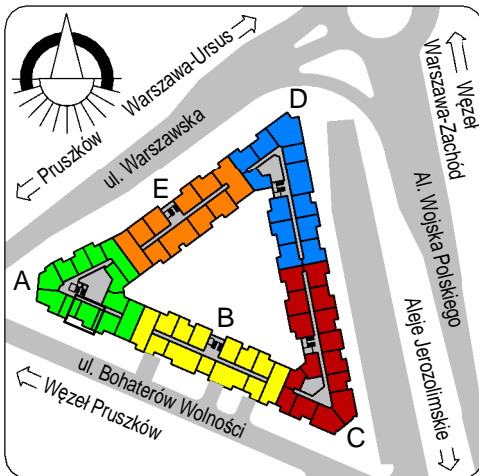

## lokal A004

A  
poziom piętra 1.

3501	pokój+a.k.	16,27
3503	łazienka	4,03
3520	pokój	11,81
3799	hol	3,17
		35,27
4403	loggia	3,04
		3,04
		38,31

skala: 1/100

- elementy konstrukcji budynku
- ściany działowe wewnątrz lokalu, poza ubodowami pionów instalacyjnych mogą być rozbrane
- ściana gips-kartonowa, jako opcjonalna, nie jest odejmowana od powierzchni mieszkania
- odpływ deszczowy - rura spustowa
- oznaczenia otworów: szerokość 90, wysokość 200
- nawiew powietrza
- wentylacja mechaniczna wyciągowa
- podłączenie okapu kuchennego do wentylacji
- przełączniki oświetlenia
- oprawa kinkietowa / kinkietowa zewnętrzna
- oprawa sufitowa / sufitowa zewnętrzna
- domofon
- gniazdo wtykowe pojedyncze / podwójne
- gniazdo wtykowe hermetyczne pojedyncze / podwójne
- gniazdo telefoniczne / komputerowe / RTV
- skrzynka bezpiecznikowa
- grzejnik / grzejnik łazienkowy
- opcjonalny schodek w mieszkaniach z tarasami